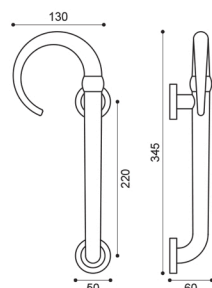

# Nautilus

Mauro Artusio

Maniglia su rosetta con bocchetta  
Door lever handle with rosette and escutcheon

**CRO**  
cromo | chrome plated

**CSA**  
cromo satinato | satin chrome

**NIS**  
nickel satinato | satin nickel

**OTL**  
ottone lucido | polished brass

**OSA**  
ottone satinato | satin brass

**BGO**  
bronzo opaco | bronze matt

**NA 5/A**  
Maniglia su rosetta  
con bocchetta.  
Door lever handle  
on rose with escutcheon.

**NA 15**  
Maniglia per finestra D.K.  
Window handle D.K.

**NA 20 R**  
Maniglione destro.  
Pull handle right hand.

**NA 20 L**  
Maniglione sinistro.  
Pull handle left hand.

**NA 21**  
Coppia Maniglioni.  
Pull handle back to back.