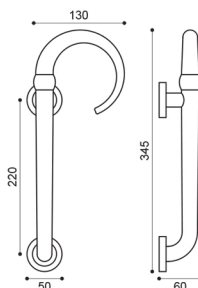

# Nautilus

Mauro Artusio

Maniglia su rosetta con bocchetta  
Door lever handle with rosette and escutcheon

**CRO**  
cromo | chrome plated

**CSA**  
cromo satinato | satin chrome

**NIS**  
nickel satinato | satin nickel

**OTL**  
ottone lucido | polished brass

**OSA**  
ottone satinato | satin brass

**BGO**  
bronzo opaco | bronze matt

**NA 5/A**  
Maniglia su rosetta  
con bocchetta.  
Door lever handle  
on rose with escutcheon.

**NA 15**  
Maniglia per finestra D.K.  
Window handle D.K.

**NA 20 R**  
Maniglione destro.  
Pull handle right hand.

**NA 20 L**  
Maniglione sinistro.  
Pull handle left hand.

**NA 21**  
Coppia Maniglioni.  
Pull handle back to back.