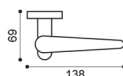

**OTL**  
ottone lucido | polished brass

**OSA**  
ottone satinato | satin brass

**BGO**  
bronzo opaco | bronze matt

**NA 5/A**  
Maniglia su rosetta  
con bocchetta.  
Door lever handle  
on rose with escutcheon.