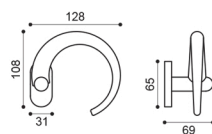

# Nautilus

Mauro Artusio

Maniglia su rosetta con bocchetta  
Door lever handle with rosette and escutcheon

**CRO**  
cromo | chrome plated

**CSA**  
cromo satinato | satin chrome

**NIS**  
nickel satinato | satin nickel

**OTL**  
ottone lucido | polished brass

**OSA**  
ottone satinato | satin brass

**BGO**  
bronzo opaco | bronze matt

**NA 5/A**  
Maniglia su rosetta  
con bocchetta.  
Door lever handle  
on rose with escutcheon.

**NA 15**  
Maniglia per finestra D.K.  
Window handle D.K.

**NA 20 R**  
Maniglione destro.  
Pull handle right hand.

**NA 20 L**  
Maniglione sinistro.  
Pull handle left hand.

**NA 21**  
Coppia Maniglioni.  
Pull handle back to back.