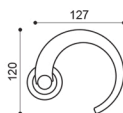

# Nautilus

Mauro Artusio

Maniglia su rosetta con bocchetta  
Door lever handle with rosette and escutcheon

**CRO**  
cromo | chrome plated

**CSA**  
cromo satinato | satin chrome

**NIS**  
nickel satinato | satin nickel

**OTL**  
ottone lucido | polished brass

**OSA**  
ottone satinato | satin brass

**BGO**  
bronzo opaco | bronze matt

**NA 5/A**  
Maniglia su rosetta  
con bocchetta.  
Door lever handle  
on rose with escutcheon.