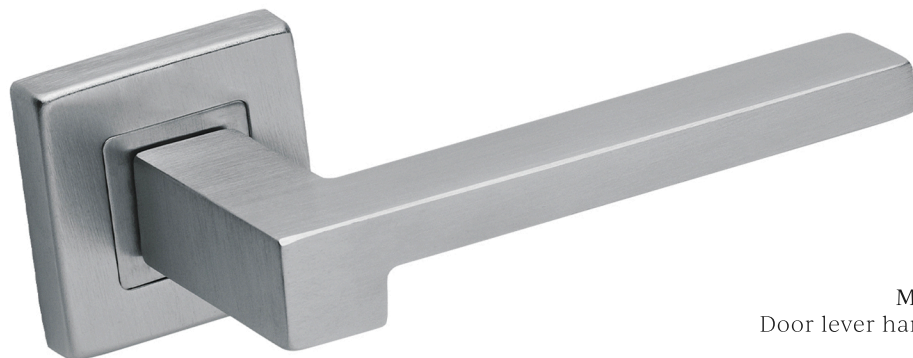

# Morphos Light

Studio Manital

Maniglia su rosetta con bocchetta  
Door lever handle with rosette and escutcheon

**CRO**  
cromo | chrome plated

**CSA**  
cromo satinato | satin chrome

**NIS**  
nickel satinato | satin nickel

**OTL**  
ottone lucido | polished brass

**OSA**  
ottone satinato | satin brass

**BGO**  
bronzo opaco | bronze matt

**MP 2/1/M**

**MP 12/15/R**

**MP 2/5/QE**  
Maniglia su rosetta  
con bocchetta.  
Door lever handle  
on rose with escutcheon.

**MP 2/15/R**  
Maniglia per finestra D.K.  
Window handle D.K.

**MP 2/1/M**  
Maniglia su placca.  
Door lever handle on backplate.