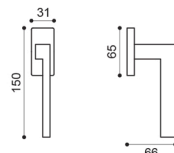

# Morphos Light

Studio Manital

Maniglia su rosetta con bocchetta  
Door lever handle with rosette and escutcheon

**CRO**  
cromo | chrome plated

**CSA**  
cromo satinato | satin chrome

**NIS**  
nickel satinato | satin nickel

**OTL**  
ottone lucido | polished brass

**OSA**  
ottone satinato | satin brass

**BGO**  
bronzo opaco | bronze matt

**MP 2/1/M**

**MP 12/15/R**

**MP 2/5/QE**  
Maniglia su rosetta  
con bocchetta.  
Door lever handle  
on rose with escutcheon.

**MP 2/15/R**  
Maniglia per finestra D.K.  
Window handle D.K.

**MP 2/1/M**  
Maniglia su placca.  
Door lever handle on backplate.