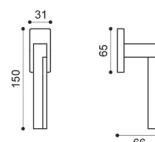

# Morphos

Studio Hot Lab

Maniglia su rosetta con bocchetta  
Door lever handle with rosette and escutcheon

**CRO**  
cromo | chrome plated

**CSA**  
cromo satinato | satin chrome

**CSA / CRO**  
cromo satinato / cromo | satin chrome / chrome plated

**NIS**  
nickel satinato | satin nickel

**NIS / NIK**  
nickel satinato / nickel | satin nickel / nickel

**MP 1/M**

**MP 15/R**

**MP 20**

**MP 5/Q**  
Maniglia su rosetta  
con bocchetta.  
Door lever handle on rose  
with escutcheon.

**MP 15/R**  
Maniglia per finestra D.K.  
Window handle D.K.

**MP 1/M**  
Maniglia su placca.  
Door lever handle on backplate.

**MP 20**  
Maniglione.  
Pull handle.