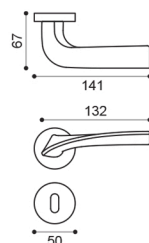

## MS 5/BEM

Maniglia su rosetta 10 mm con bocchetta.  
Sottorosetta in metallo.  
Door lever handle on 10 mm rose with escutcheon.  
Metal inner rose.

## MS 5/BES

Maniglia su rosetta 10 mm con bocchetta.  
Sottorosetta in poliammide con molla incorporata.  
Door lever handle on 10 mm rose with escutcheon.  
Polyamide inner rose with incorporated spring.

## MS 5/BESB

Maniglia su rosetta 7 mm con bocchetta.  
Sottorosetta in poliammide con molla incorporata.  
Door lever handle on 7 mm rose with escutcheon.  
Polyamide inner rose with incorporated spring.

## MS 1

Maniglia su placca.  
Door lever handle on backplate.