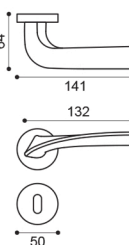

## MS 5/BEM

Maniglia su rosetta 10 mm con bocchetta.  
Sottorosetta in metallo.  
Door lever handle on 10 mm rose with escutcheon.  
Metal inner rose.

## MS 5/BES

Maniglia su rosetta 10 mm con bocchetta.  
Sottorosetta in poliammide con molla incorporata.  
Door lever handle on 10 mm rose with escutcheon.  
Polyamide inner rose with incorporated spring.

## MS 5/BESB

Maniglia su rosetta 7 mm con bocchetta.  
Sottorosetta in poliammide con molla incorporata.  
Door lever handle on 7 mm rose with escutcheon.  
Polyamide inner rose with incorporated spring.

## MS 1

Maniglia su placca.  
Door lever handle on backplate.