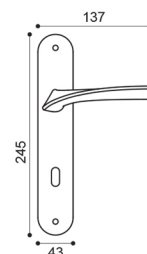

## MS 5/BEM

Maniglia su rosetta 10 mm con bocchetta.  
Sottorosetta in metallo.  
Door lever handle on 10 mm rose with escutcheon.  
Metal inner rose.

## MS 5/BES

Maniglia su rosetta 10 mm con bocchetta.  
Sottorosetta in poliammide con molla incorporata.  
Door lever handle on 10 mm rose with escutcheon.  
Polyamide inner rose with incorporated spring.

## MS 5/BESB

Maniglia su rosetta 7 mm con bocchetta.  
Sottorosetta in poliammide con molla incorporata.  
Door lever handle on 7 mm rose with escutcheon.  
Polyamide inner rose with incorporated spring.

## MS 1

Maniglia su placca.  
Door lever handle on backplate.