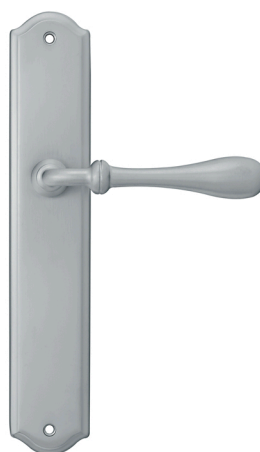

Mary

Studio Manital

Maniglia su rosetta con bocchetta
Door lever handle with rosette and escutcheon

CSA / CRO
cromo satinato / cromo | satin chrome / chrome plated

OTL
ottone lucido | polished brass

OSA / OTL
ottone satinato / ottone lucido | satin brass / polished brass

NIS / NIK
nickel satinato / nickel | satin nickel / nickel

OBR
bronzato | satin bronze

BGO
bronzo opaco | bronze matt

OBA
bronzo anticato | antique bronze

FEA
ferro anticato | antique iron

MR 1

MR 15

MR 5/D
Maniglia su rosetta
con bocchetta.
Door lever handle
on rose with escutcheon.

MR 20
Maniglione.
Pull handle.

MR 1
Maniglia su placca.
Door lever handle on backplate.

MR 15
Maniglia per finestra D.K.
Window handle D.K.