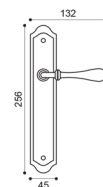

Mary

Studio Manital

Maniglia su rosetta con bocchetta
Door lever handle with rosette and escutcheon

CSA / CRO
cromo satinato / cromo | satin chrome / chrome plated

OTL
ottone lucido | polished brass

OSA / OTL
ottone satinato / ottone lucido | satin brass / polished brass

NIS / NIK
nickel satinato / nickel | satin nickel / nickel

OBR
bronzato | satin bronze

BGO
bronzo opaco | bronze matt

OBA
bronzo anticato | antique bronze

FEA
ferro anticato | antique iron

MR 1

MR 15

MR 5/D
Maniglia su rosetta
con bocchetta.
Door lever handle
on rose with escutcheon.

MR 20
Maniglione.
Pull handle.

MR 1
Maniglia su placca.
Door lever handle on backplate.

MR 15
Maniglia per finestra D.K.
Window handle D.K.