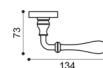

NIS / NIK
nickel satinato / nickel | satin nickel / nickel

OBR
bronzato | satin bronze

BGO
bronzo opaco | bronze matt

OBA
bronzo anticato | antique bronze

FEA
ferro anticato | antique iron

MR 1

MR 15

MR 5/D
Maniglia su rosetta
con bocchetta.
Door lever handle
on rose with escutcheon.

MR 20
Maniglione.
Pull handle.

MR 1
Maniglia su placca.
Door lever handle on backplate.

MR 15
Maniglia per finestra D.K.
Window handle D.K.