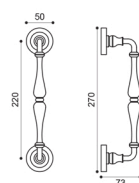

Mary

Studio Manital

Maniglia su rosetta con bocchetta
Door lever handle with rosette and escutcheon

CSA / CRO
cromo satinato / cromo | satin chrome / chrome plated

OTL
ottone lucido | polished brass

OSA / OTL
ottone satinato / ottone lucido | satin brass / polished brass

NIS / NIK
nickel satinato / nickel | satin nickel / nickel

OBR
bronzato | satin bronze

BGO
bronzo opaco | bronze matt

OBA
bronzo anticato | antique bronze

FEA
ferro anticato | antique iron

MR 1

MR 15

MR 5/D
Maniglia su rosetta
con bocchetta.
Door lever handle
on rose with escutcheon.

MR 20
Maniglione.
Pull handle.

MR 1
Maniglia su placca.
Door lever handle on backplate.

MR 15
Maniglia per finestra D.K.
Window handle D.K.