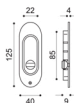

Maniglie da incasso

Sliding doors handles

Altre finiture disponibili

Other available finishes

- **NIS**
  nikel satinato
  satin nickel
- **OSA**
  ottone satinato
  satin brass
- **OBR**
  bronzato
  satin bronze