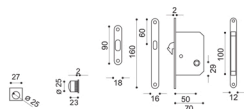

Maniglie da incasso

Sliding doors handles

Altre finiture disponibili

Other available finishes

- **NIS**
  nikel satinato
  satin nickel
- **OSA**
  ottone satinato
  satin brass
- **OBR**
  bronzato
  satin bronze