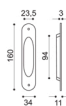

Maniglie da incasso

Sliding doors handles

Altre finiture disponibili

Other available finishes

- **NIS**
  nikel satinato
  satin nickel
- **OSA**
  ottone satinato
  satin brass
- **OBR**
  bronzato
  satin bronze