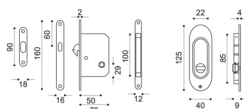

Maniglie da incasso

Sliding doors handles

Altre finiture disponibili

Other available finishes

- **NIS**
  nikel satinato
  satin nickel
- **OSA**
  ottone satinato
  satin brass
- **OBR**
  bronzato
  satin bronze