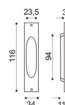

Maniglie da incasso

Sliding doors handles

Altre finiture disponibili

Other available finishes

- **NIS**
  nikel satinato
  satin nickel
- **OSA**
  ottone satinato
  satin brass
- **OBR**
  bronzato
  satin bronze