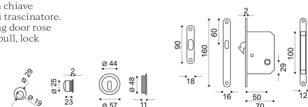

Maniglie da incasso

Sliding doors handles

Altre finiture disponibili

Other available finishes

- **NIS**
  nikel satinato
  satin nickel
- **OSA**
  ottone satinato
  satin brass
- **OBR**
  bronzato
  satin bronze