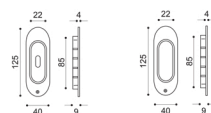

Maniglie da incasso

Sliding doors handles

Altre finiture disponibili

Other available finishes

- **NIS**
  nikel satinato
  satin nickel
- **OSA**
  ottone satinato
  satin brass
- **OBR**
  bronzato
  satin bronze