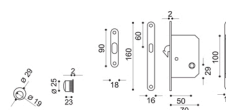

Maniglie da incasso

Sliding doors handles

Altre finiture disponibili

Other available finishes

- **NIS**
  nikel satinato
  satin nickel
- **OSA**
  ottone satinato
  satin brass
- **OBR**
  bronzato
  satin bronze