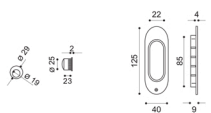

Maniglie da incasso

Sliding doors handles

Altre finiture disponibili

Other available finishes

- **NIS**
  nikel satinato
  satin nickel
- **OSA**
  ottone satinato
  satin brass
- **OBR**
  bronzato
  satin bronze