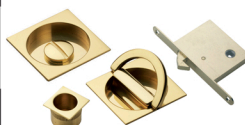

Maniglie da incasso

Sliding doors handles