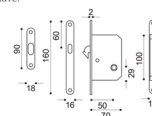

- **CRO**
  cromato
  chrome plated
- **OSA**
  ottone satinato
  satin brass
- **CSA**
  cromato satinato
  satin chrome
- **BGO**
  bronzo opaco
  bronze matt
- **NIS**
  nikel satinato
  satin nickel
- **OBR**
  bronzato
  satin bronze