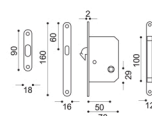

Maniglie da incasso

Sliding doors handles