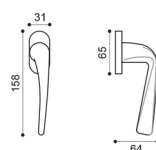

# Le Mans

Dorina Camusso

Maniglia su rosetta con bocchetta  
Door lever handle with rosette and escutcheon

**CRO**  
cromo | chrome plated

**CSA**  
cromo satinato | satin chrome

**NIS**  
nickel satinato | satin nickel

**NIN**  
nickel nero | nickel black chrome

**OTL**  
ottone lucido | polished brass

**OSA**  
ottone satinato | satin brass

**BGO**  
bronzo opaco | bronze matt

**LM 1**

**LM 15**

**LM 20**

**LM 5/A**  
Maniglia su rosetta  
con bocchetta.  
Door lever handle  
on rose with escutcheon.

**LM 15**  
Maniglia per finestra D.K.  
Window handle D.K.

**LM 1**  
Maniglia su placca.  
Door lever handle on backplate.

**LM 20**  
Maniglione.  
Pull handle.