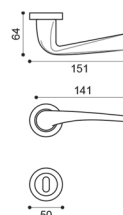

# Le Mans

Dorina Camusso

Maniglia su rosetta con bocchetta  
Door lever handle with rosette and escutcheon

**CRO**  
cromo | chrome plated

**CSA**  
cromo satinato | satin chrome

**NIS**  
nickel satinato | satin nickel

**NIN**  
nickel nero | nickel black chrome

**OTL**  
ottone lucido | polished brass

**OSA**  
ottone satinato | satin brass

**BGO**  
bronzo opaco | bronze matt

**LM 1**

**LM 15**

**LM 20**

**LM 5/A**  
Maniglia su rosetta  
con bocchetta.  
Door lever handle  
on rose with escutcheon.

**LM 15**  
Maniglia per finestra D.K.  
Window handle D.K.

**LM 1**  
Maniglia su placca.  
Door lever handle on backplate.

**LM 20**  
Maniglione.  
Pull handle.