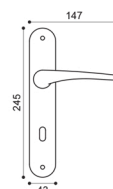

# Le Mans

Dorina Camusso

Maniglia su rosetta con bocchetta  
Door lever handle with rosette and escutcheon

**CRO**  
cromo | chrome plated

**CSA**  
cromo satinato | satin chrome

**NIS**  
nickel satinato | satin nickel

**NIN**  
nickel nero | nickel black chrome

**OTL**  
ottone lucido | polished brass

**OSA**  
ottone satinato | satin brass

**BGO**  
bronzo opaco | bronze matt

**LM 1**

**LM 15**

**LM 20**

**LM 5/A**  
Maniglia su rosetta  
con bocchetta.  
Door lever handle  
on rose with escutcheon.

**LM 15**  
Maniglia per finestra D.K.  
Window handle D.K.

**LM 1**  
Maniglia su placca.  
Door lever handle on backplate.

**LM 20**  
Maniglione.  
Pull handle.