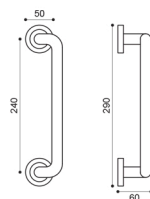

Iris

Studio Manital

Maniglia su rosetta con bocchetta
Door lever handle with rosette and escutcheon

CRO
cromo | chrome plated

CSA
cromo satinato | satin chrome

NIS
nickel satinato | satin nickel

OTL
ottone lucido | polished brass

OSA
ottone satinato | satin brass

BGO
bronzo opaco | bronze matt

IR 1

IR 15

IR 20

IR 5/A
Maniglia su rosetta
con bocchetta.
Door lever handle
on rose with escutcheon.

IR 20
Maniglione.
Pull handle.

IR 1
Maniglia su placca.
Door lever handle on backplate.