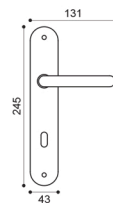

Iris

Studio Manital

Maniglia su rosetta con bocchetta
Door lever handle with rosette and escutcheon

CRO
cromo | chrome plated

CSA
cromo satinato | satin chrome

NIS
nickel satinato | satin nickel

OTL
ottone lucido | polished brass

OSA
ottone satinato | satin brass

BGO
bronzo opaco | bronze matt

IR 1

IR 15

IR 20

IR 5/A
Maniglia su rosetta
con bocchetta.
Door lever handle
on rose with escutcheon.

IR 20
Maniglione.
Pull handle.

IR 1
Maniglia su placca.
Door lever handle on backplate.