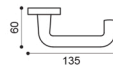

OSA
ottone satinato | satin brass

BGO
bronzo opaco | bronze matt

IR 1

IR 15

IR 20

IR 5/A
Maniglia su rosetta
con bocchetta.
Door lever handle
on rose with escutcheon.

IR 20
Maniglione.
Pull handle.

IR 1
Maniglia su placca.
Door lever handle on backplate.