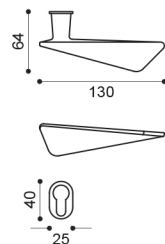

Intona Minimal

Mario Mazzer and Giovanni Crosera

Maniglia su rosetta minimal tonda
Door lever handle on minimal round rose

BIA
bianco | white

CRO
cromo | chrome plated

CSA
cromo satinato | satin chrome

NER
nero | black

IN/MIN-P
Maniglia su rosetta con bocchetta Minimal.
Door lever handle on Minimal rose with standard profile escutcheon.

IN/MIN-Y
Maniglia su rosetta con bocchetta yale Minimal.
Door lever handle on Minimal rose with cylinder profile escutcheon.

MIN-W.C.
Nottolino W.C. su rosetta tonda Minimal.
W.C. latch on round Minimal rose.