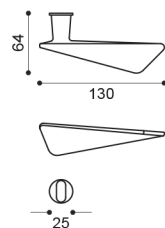

Intona Minimal

Mario Mazzer and Giovanni Crosera

Maniglia su rosetta minimal tonda
Door lever handle on minimal round rose

BIA
bianco | white

CRO
cromo | chrome plated

CSA
cromo satinato | satin chrome

NER
nero | black

IN/MIN-P
Maniglia su rosetta con bocchetta Minimal.
Door lever handle on Minimal rose with standard profile escutcheon.

IN/MIN-Y
Maniglia su rosetta con bocchetta yale Minimal.
Door lever handle on Minimal rose with cylinder profile escutcheon.

MIN-W.C.
Nottolino W.C. su rosetta tonda Minimal.
W.C. latch on round Minimal rose.