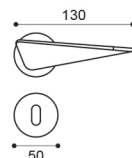

## IN 5/BEM

Maniglia su rosetta 10 mm con bocchetta.  
Sottorosetta in metallo.  
Door lever handle on 10 mm rose with escutcheon.  
Metal inner rose.

## IN 5/BES

Maniglia su rosetta 10 mm con bocchetta.  
Sottorosetta in poliammide con molla incorporata.  
Door lever handle on 10 mm rose with escutcheon.  
Polyamide inner rose with incorporated spring.

## IN 5/BESB

Maniglia su rosetta 7 mm con bocchetta.  
Sottorosetta in poliammide con molla incorporata.  
Door lever handle on 7 mm rose with escutcheon.  
Polyamide inner rose with incorporated spring.