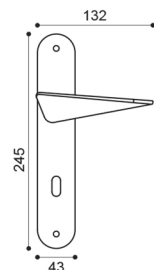

## IN 5/BEM

Maniglia su rosetta 10 mm con bocchetta.  
Sottorosetta in metallo.  
Door lever handle on 10 mm rose with escutcheon.  
Metal inner rose.

## IN 5/BES

Maniglia su rosetta 10 mm con bocchetta.  
Sottorosetta in poliammide con molla incorporata.  
Door lever handle on 10 mm rose with escutcheon.  
Polyamide inner rose with incorporated spring.

## IN 5/BESB

Maniglia su rosetta 7 mm con bocchetta.  
Sottorosetta in poliammide con molla incorporata.  
Door lever handle on 7 mm rose with escutcheon.  
Polyamide inner rose with incorporated spring.

## IN 1

Maniglia su placca.  
Door lever handle on backplate.