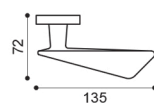

## IN 5/BEM

Maniglia su rosetta 10 mm con bocchetta.  
Sottorosetta in metallo.  
Door lever handle on 10 mm rose with escutcheon.  
Metal inner rose.

## IN 5/BES

Maniglia su rosetta 10 mm con bocchetta.  
Sottorosetta in poliammide con molla incorporata.  
Door lever handle on 10 mm rose with escutcheon.  
Polyamide inner rose with incorporated spring.

## IN 5/BESB

Maniglia su rosetta 7 mm con bocchetta.  
Sottorosetta in poliammide con molla incorporata.  
Door lever handle on 7 mm rose with escutcheon.  
Polyamide inner rose with incorporated spring.