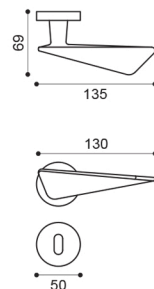

## IN 5/BEM

Maniglia su rosetta 10 mm con bocchetta.  
Sottorosetta in metallo.  
Door lever handle on 10 mm rose with escutcheon.  
Metal inner rose.

## IN 5/BES

Maniglia su rosetta 10 mm con bocchetta.  
Sottorosetta in poliammide con molla incorporata.  
Door lever handle on 10 mm rose with escutcheon.  
Polyamide inner rose with incorporated spring.

## IN 5/BESB

Maniglia su rosetta 7 mm con bocchetta.  
Sottorosetta in poliammide con molla incorporata.  
Door lever handle on 7 mm rose with escutcheon.  
Polyamide inner rose with incorporated spring.