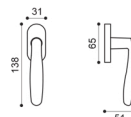

Imola

Maurizio Giordano and Roberto Grossi

Maniglia su rosetta con bocchetta
Door lever handle with rosette and escutcheon

CRO
cromo | chrome plated

CSA
cromo satinato | satin chrome

NIS
nickel satinato | satin nickel

OTL
ottone lucido | polished brass

OSA
ottone satinato | satin brass

BGO
bronzo opaco | bronze matt

IM 1

IM 15

IM 5/E
Maniglia su rosetta
con bocchetta.
Door lever handle
on rose with escutcheon.

IM 15
Maniglia per finestra D.K.
Window handle D.K.

IM 5/A
Maniglia su rosetta
con bocchetta.
Door lever handle
on rose with escutcheon.

IM 1
Maniglia su placca.
Door lever handle on backplate.