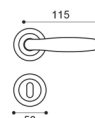

Imola

Maurizio Giordano and Roberto Grossi

Maniglia su rosetta con bocchetta
Door lever handle with rosette and escutcheon

CRO
cromo | chrome plated

CSA
cromo satinato | satin chrome

NIS
nickel satinato | satin nickel

OTL
ottone lucido | polished brass

OSA
ottone satinato | satin brass

BGO
bronzo opaco | bronze matt

IM 1

IM 15

IM 5/E
Maniglia su rosetta
con bocchetta.
Door lever handle
on rose with escutcheon.

IM 15
Maniglia per finestra D.K.
Window handle D.K.

IM 5/A
Maniglia su rosetta
con bocchetta.
Door lever handle
on rose with escutcheon.

IM 1
Maniglia su placca.
Door lever handle on backplate.