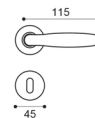

Imola

Maurizio Giordano and Roberto Grossi

Maniglia su rosetta con bocchetta
Door lever handle with rosette and escutcheon

CRO
cromo | chrome plated

CSA
cromo satinato | satin chrome

NIS
nickel satinato | satin nickel

OTL
ottone lucido | polished brass

OSA
ottone satinato | satin brass

BGO
bronzo opaco | bronze matt

IM 1

IM 15

IM 5/E
Maniglia su rosetta
con bocchetta.
Door lever handle
on rose with escutcheon.

IM 15
Maniglia per finestra D.K.
Window handle D.K.

IM 5/A
Maniglia su rosetta
con bocchetta.
Door lever handle
on rose with escutcheon.

IM 1
Maniglia su placca.
Door lever handle on backplate.