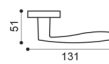

OTL
ottone lucido | polished brass

OSA
ottone satinato | satin brass

BGO
bronzo opaco | bronze matt

IM 1

IM 15

IM 5/E
Maniglia su rosetta
con bocchetta.
Door lever handle
on rose with escutcheon.

IM 15
Maniglia per finestra D.K.
Window handle D.K.

IM 5/A
Maniglia su rosetta
con bocchetta.
Door lever handle
on rose with escutcheon.

IM 1
Maniglia su placca.
Door lever handle on backplate.