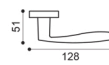

OTL
ottone lucido | polished brass

OSA
ottone satinato | satin brass

BGO
bronzo opaco | bronze matt

IM 1

IM 15

IM 5/E
Maniglia su rosetta
con bocchetta.
Door lever handle
on rose with escutcheon.

IM 15
Maniglia per finestra D.K.
Window handle D.K.

IM 5/A
Maniglia su rosetta
con bocchetta.
Door lever handle
on rose with escutcheon.

IM 1
Maniglia su placca.
Door lever handle on backplate.