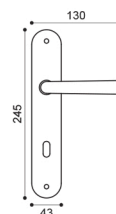

Maniglia su rosetta con bocchetta
Door lever handle with rosette and escutcheon

CRO
cromo | chrome plated

CSA
cromo satinato | satin chrome

NIS
nickel satinato | satin nickel

OTL
ottone lucido | polished brass

OSA
ottone satinato | satin brass

BGO
bronzo opaco | bronze matt

ID 1

ID 15

ID 5/A
Maniglia su rosetta
con bocchetta.
Door lever handle
on rose with escutcheon.

ID 1
Maniglia su placca.
Door lever handle on backplate.