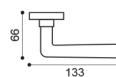

OSA
ottone satinato | satin brass

BGO
bronzo opaco | bronze matt

ID 1

ID 15

ID 5/A
Maniglia su rosetta
con bocchetta.
Door lever handle
on rose with escutcheon.

ID 1
Maniglia su placca.
Door lever handle on backplate.