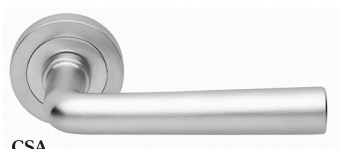

Maniglia su rosetta con bocchetta
Door lever handle with rosette and escutcheon

CRO
cromo | chrome plated

CSA
cromo satinato | satin chrome

NIS
nickel satinato | satin nickel

OTL
ottone lucido | polished brass

OSA
ottone satinato | satin brass

BGO
bronzo opaco | bronze matt

ID 1

ID 15

ID 5/A
Maniglia su rosetta
con bocchetta.
Door lever handle
on rose with escutcheon.

ID 1
Maniglia su placca.
Door lever handle on backplate.

ID 15
Maniglia per finestra D.K.
Window handle D.K.