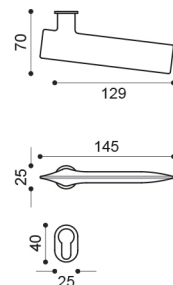

# Hygge Minimal

Mario Mazzer and Giovanni Crosera

Maniglia su rosetta minimal tonda  
Door lever handle on minimal square rose

**BIA**  
bianco | white

**CRO**  
cromo | chrome plated

**CSA**  
cromo satinato | satin chrome

**NER**  
nero | black

**HY/MIN-P**  
Maniglia su rosetta con bocchetta Minimal.  
Door lever handle on Minimal rose with standard profile escutcheon.

**HY/MIN-Y**  
Maniglia su rosetta con bocchetta yale Minimal.  
Door lever handle on Minimal rose with cylinder profile escutcheon.

**MIN-W.C.**  
Nottolino W.C. su rosetta tonda Minimal.  
W.C. latch on round Minimal rose.