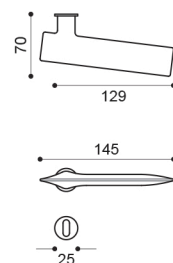

# Hygge Minimal

Mario Mazzer and Giovanni Crosera

Maniglia su rosetta minimal tonda  
Door lever handle on minimal square rose

**BIA**  
bianco | white

**CRO**  
cromo | chrome plated

**CSA**  
cromo satinato | satin chrome

**NER**  
nero | black

**HY/MIN-P**  
Maniglia su rosetta con bocchetta Minimal.  
Door lever handle on Minimal rose with standard profile escutcheon.

**HY/MIN-Y**  
Maniglia su rosetta con bocchetta yale Minimal.  
Door lever handle on Minimal rose with cylinder profile escutcheon.

**MIN-W.C.**  
Nottolino W.C. su rosetta tonda Minimal.  
W.C. latch on round Minimal rose.