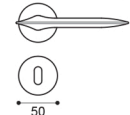

## HY 5/BEM

Maniglia su rosetta 10 mm con bocchetta.  
Sottorosetta in metallo.  
Door lever handle on 10 mm rose with escutcheon.  
Metal inner rose.

## HY 5/BES

Maniglia su rosetta 10 mm con bocchetta.  
Sottorosetta in poliammide con molla incorporata.  
Door lever handle on 10 mm rose with escutcheon.  
Polyamide inner rose with incorporated spring.

## HY 5/BESB

Maniglia su rosetta 7 mm con bocchetta.  
Sottorosetta in poliammide con molla incorporata.  
Door lever handle on 7 mm rose with escutcheon.  
Polyamide inner rose with incorporated spring.