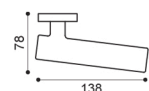

## HY 5/BEM

Maniglia su rosetta 10 mm con bocchetta.  
Sottorosetta in metallo.  
Door lever handle on 10 mm rose with escutcheon.  
Metal inner rose.

## HY 5/BES

Maniglia su rosetta 10 mm con bocchetta.  
Sottorosetta in poliammide con molla incorporata.  
Door lever handle on 10 mm rose with escutcheon.  
Polyamide inner rose with incorporated spring.

## HY 5/BESB

Maniglia su rosetta 7 mm con bocchetta.  
Sottorosetta in poliammide con molla incorporata.  
Door lever handle on 7 mm rose with escutcheon.  
Polyamide inner rose with incorporated spring.