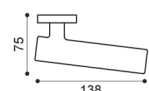

## HY 5/BEM

Maniglia su rosetta 10 mm con bocchetta.  
Sottorosetta in metallo.  
Door lever handle on 10 mm rose with escutcheon.  
Metal inner rose.

## HY 5/BES

Maniglia su rosetta 10 mm con bocchetta.  
Sottorosetta in poliammide con molla incorporata.  
Door lever handle on 10 mm rose with escutcheon.  
Polyamide inner rose with incorporated spring.

## HY 5/BESB

Maniglia su rosetta 7 mm con bocchetta.  
Sottorosetta in poliammide con molla incorporata.  
Door lever handle on 7 mm rose with escutcheon.  
Polyamide inner rose with incorporated spring.