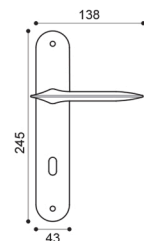

## HY 5/BEM

Maniglia su rosetta 10 mm con bocchetta.  
Sottorosetta in metallo.  
Door lever handle on 10 mm rose with escutcheon.  
Metal inner rose.

## HY 5/BES

Maniglia su rosetta 10 mm con bocchetta.  
Sottorosetta in poliammide con molla incorporata.  
Door lever handle on 10 mm rose with escutcheon.  
Polyamide inner rose with incorporated spring.

## HY 5/BESB

Maniglia su rosetta 7 mm con bocchetta.  
Sottorosetta in poliammide con molla incorporata.  
Door lever handle on 7 mm rose with escutcheon.  
Polyamide inner rose with incorporated spring.

## HY 1

Maniglia su placca.  
Door lever handle on backplate.