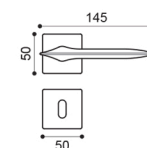

BGO
bronzo opaco | bronze matt

ANT
antracite | black anthracite

NER
nero | black

HY 5/QEM

Maniglia su rosetta 10 mm con bocchetta.
Sottorosetta in metallo.
Door lever handle on 10 mm rose with escutcheon.
Metal inner rose.

HY 5/QES

Maniglia su rosetta 10 mm con bocchetta.
Sottorosetta in poliammide con molla incorporata.
Door lever handle on 10 mm rose with escutcheon.
Polyamide inner rose with incorporated spring.

HY 5/QESB

Maniglia su rosetta 7 mm con bocchetta.
Sottorosetta in poliammide con molla incorporata.
Door lever handle on 7 mm rose with escutcheon.
Polyamide inner rose with incorporated spring.

HY 1/M

Maniglia su placca.
Door lever handle on backplate.