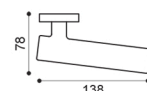

BGO
bronzo opaco | bronze matt

ANT
antracite | black anthracite

NER
nero | black

HY 5/QEM

Maniglia su rosetta 10 mm con bocchetta.
Sottorosetta in metallo.
Door lever handle on 10 mm rose with escutcheon.
Metal inner rose.

HY 5/QES

Maniglia su rosetta 10 mm con bocchetta.
Sottorosetta in poliammide con molla incorporata.
Door lever handle on 10 mm rose with escutcheon.
Polyamide inner rose with incorporated spring.

HY 5/QESB

Maniglia su rosetta 7 mm con bocchetta.
Sottorosetta in poliammide con molla incorporata.
Door lever handle on 7 mm rose with escutcheon.
Polyamide inner rose with incorporated spring.

HY 1/M

Maniglia su placca.
Door lever handle on backplate.