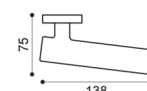

BGO
bronzo opaco | bronze matt

ANT
antracite | black anthracite

NER
nero | black

HY 5/QEM

Maniglia su rosetta 10 mm con bocchetta.
Sottorosetta in metallo.
Door lever handle on 10 mm rose with escutcheon.
Metal inner rose.

HY 5/QES

Maniglia su rosetta 10 mm con bocchetta.
Sottorosetta in poliammide con molla incorporata.
Door lever handle on 10 mm rose with escutcheon.
Polyamide inner rose with incorporated spring.

HY 5/QESB

Maniglia su rosetta 7 mm con bocchetta.
Sottorosetta in poliammide con molla incorporata.
Door lever handle on 7 mm rose with escutcheon.
Polyamide inner rose with incorporated spring.

HY 1/M

Maniglia su placca.
Door lever handle on backplate.