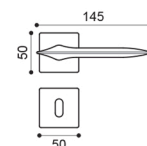

BGO
bronzo opaco | bronze matt

ANT
antracite | black anthracite

NER
nero | black

HY 5/QEM

Maniglia su rosetta 10 mm con bocchetta.
Sottorosetta in metallo.
Door lever handle on 10 mm rose with escutcheon.
Metal inner rose.

HY 5/QES

Maniglia su rosetta 10 mm con bocchetta.
Sottorosetta in poliammide con molla incorporata.
Door lever handle on 10 mm rose with escutcheon.
Polyamide inner rose with incorporated spring.

HY 5/QESB

Maniglia su rosetta 7 mm con bocchetta.
Sottorosetta in poliammide con molla incorporata.
Door lever handle on 7 mm rose with escutcheon.
Polyamide inner rose with incorporated spring.

HY 1/M

Maniglia su placca.
Door lever handle on backplate.