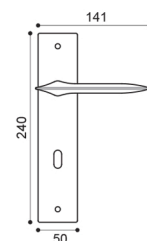

BGO
bronzo opaco | bronze matt

ANT
antracite | black anthracite

NER
nero | black

HY 5/QEM

Maniglia su rosetta 10 mm con bocchetta.
Sottorosetta in metallo.
Door lever handle on 10 mm rose with escutcheon.
Metal inner rose.

HY 5/QES

Maniglia su rosetta 10 mm con bocchetta.
Sottorosetta in poliammide con molla incorporata.
Door lever handle on 10 mm rose with escutcheon.
Polyamide inner rose with incorporated spring.

HY 5/QESB

Maniglia su rosetta 7 mm con bocchetta.
Sottorosetta in poliammide con molla incorporata.
Door lever handle on 7 mm rose with escutcheon.
Polyamide inner rose with incorporated spring.

HY 1/M

Maniglia su placca.
Door lever handle on backplate.