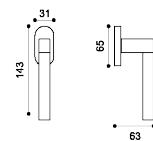

OSA
ottone satinato | satin brass

ANT
antracite | anthracite

NER
nero | black

HE 5/A

Maniglia su rosetta con bocchetta.
Door lever handle on rose with escutcheon.

HE 5/BEM

Maniglia su rosetta 10 mm con bocchetta.
Sottorosetta in metallo.
Door lever handle on 10 mm rose with escutcheon.
Metal inner rose.

HE 1

Maniglia su placca.
Door lever handle on backplate.

HE 15

Maniglia per finestra D.K.
Window handle D.K.

HE 20/A

Maniglione 400mm.
Pull Handle 400mm.

HE 20/B

Maniglione 700mm.
Pull Handle 700mm.