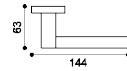

OSA
ottone satinato | satin brass

ANT
antracite | anthracite

NER
nero | black

HE 5/A

Maniglia su rosetta con bocchetta.
Door lever handle on rose with escutcheon.

HE 5/BEM

Maniglia su rosetta 10 mm con bocchetta.
Sottorosetta in metallo.
Door lever handle on 10 mm rose with escutcheon.
Metal inner rose.

HE 1

Maniglia su placca.
Door lever handle on backplate.

HE 15

Maniglia per finestra D.K.
Window handle D.K.

HE 20/A

Maniglione 400mm.
Pull Handle 400mm.

HE 20/B

Maniglione 700mm.
Pull Handle 700mm.