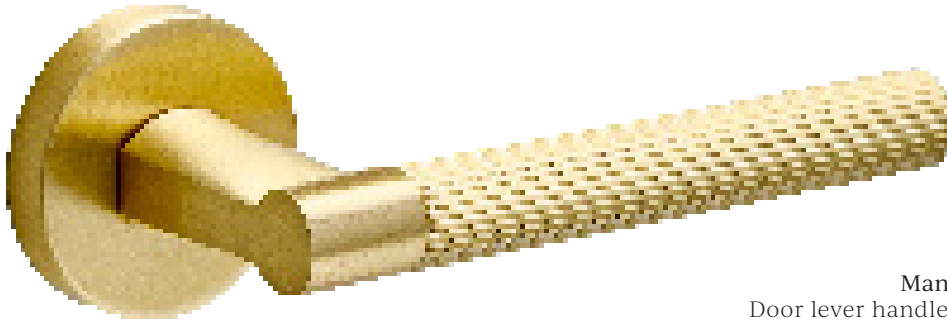

Hey Riga

Giulia Mazzer + Giovanni Crosera

Maniglia su rosetta con bocchetta
Door lever handle with rosette and escutcheon

CRO
cromato | chrome plated

CSA
cromo satinato | satin chrome

OTL
ottone lucido | polished brass

OSA
ottone satinato | satin brass

ANT
antracite | anthracite

NER
nero | black

HE 5/A

Maniglia su rosetta con bocchetta.
Door lever handle on rose with escutcheon.

HE 5/BEM

Maniglia su rosetta 10 mm con bocchetta.
Sottorosetta in metallo.
Door lever handle on 10 mm rose with escutcheon.
Metal inner rose.