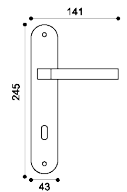

OSA
ottone satinato | satin brass

ANT
antracite | anthracite

NER
nero | black

HE 5/A

Maniglia su rosetta con bocchetta.
Door lever handle on rose with escutcheon.

HE 5/BEM

Maniglia su rosetta 10 mm con bocchetta.
Sottorosetta in metallo.
Door lever handle on 10 mm rose with escutcheon.
Metal inner rose.

HE 1

Maniglia su placca.
Door lever handle on backplate.

HE 15

Maniglia per finestra D.K.
Window handle D.K.

HE 20/A

Maniglione 400mm.
Pull Handle 400mm.

HE 20/B

Maniglione 700mm.
Pull Handle 700mm.