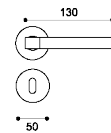

OSA
ottone satinato | satin brass

ANT
antracite | anthracite

NER
nero | black

HE 5/A

Maniglia su rosetta con bocchetta.
Door lever handle on rose with escutcheon.

HE 5/BEM

Maniglia su rosetta 10 mm con bocchetta.
Sottorosetta in metallo.
Door lever handle on 10 mm rose with escutcheon.
Metal inner rose.

HE 1

Maniglia su placca.
Door lever handle on backplate.

HE 15

Maniglia per finestra D.K.
Window handle D.K.

HE 20/A

Maniglione 400mm.
Pull Handle 400mm.

HE 20/B

Maniglione 700mm.
Pull Handle 700mm.