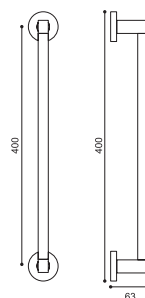

Hey Rete

Giulia Mazzer + Giovanni Crosera

Maniglia su rosetta con bocchetta
Door lever handle with rosette and escutcheon

CRO
cromato | chrome plated

CSA
cromo satinato | satin chrome

OTL
ottone lucido | polished brass

OSA
ottone satinato | satin brass

ANT
antracite | anthracite

NER
nero | black

HE 5/A

Maniglia su rosetta con bocchetta.
Door lever handle on rose with escutcheon.

HE 5/BEM

Maniglia su rosetta 10 mm con bocchetta.
Sottorosetta in metallo.
Door lever handle on 10 mm rose with escutcheon.
Metal inner rose.

HE 1

Maniglia su placca.
Door handle on backplate.

HE 15

Maniglia per finestra D.K.
Window handle D.K.

HE 20/A

Maniglione 400mm.
Pull Handle 400mm.

HE 20/B

Maniglione 700mm.
Pull Handle 700mm.