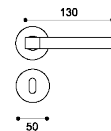

OSA
ottone satinato | satin brass

ANT
antracite | anthracite

NER
nero | black

HE 5/A

Maniglia su rosetta con bocchetta.
Door lever handle on rose with escutcheon.

HE 5/BEM

Maniglia su rosetta 10 mm con bocchetta.
Sottorosetta in metallo.
Door lever handle on 10 mm rose with escutcheon.
Metal inner rose.

HE 1

Maniglia su placca.
Door handle on backplate.

HE 15

Maniglia per finestra D.K.
Window handle D.K.

HE 20/A

Maniglione 400mm.
Pull Handle 400mm.

HE 20/B

Maniglione 700mm.
Pull Handle 700mm.