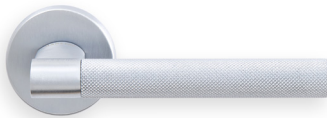

Hey Rete

Giulia Mazzer + Giovanni Crosera

Maniglia su rosetta con bocchetta
Door lever handle with rosette and escutcheon

CRO
cromato | chrome plated

CSA
cromo satinato | satin chrome

OTL
ottone lucido | polished brass

OSA
ottone satinato | satin brass

ANT
antracite | anthracite

NER
nero | black

HE 5/A

Maniglia su rosetta con bocchetta.
Door lever handle on rose with escutcheon.

HE 5/BEM

Maniglia su rosetta 10 mm con bocchetta.
Sottorosetta in metallo.
Door lever handle on 10 mm rose with escutcheon.
Metal inner rose.