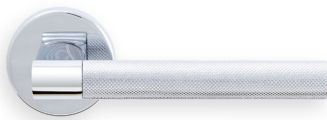

Hey Rete

Giulia Mazzer + Giovanni Crosera

Maniglia su rosetta con bocchetta
Door lever handle with rosette and escutcheon

CRO
cromato | chrome plated

CSA
cromo satinato | satin chrome

OTL
ottone lucido | polished brass

OSA
ottone satinato | satin brass

ANT
antracite | anthracite

NER
nero | black

HE 5/A

Maniglia su rosetta con bocchetta.
Door lever handle on rose with escutcheon.

HE 5/BEM

Maniglia su rosetta 10 mm con bocchetta.
Sottorosetta in metallo.
Door lever handle on 10 mm rose with escutcheon.
Metal inner rose.