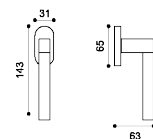

OSA
ottone satinato | satin brass

ANT
antracite | anthracite

NER
nero | black

HE 5/A

Maniglia su rosetta con bocchetta.
Door lever handle on rose with escutcheon.

HE 5/BEM

Maniglia su rosetta 10 mm con bocchetta.
Sottorosetta in metallo.
Door lever handle on 10 mm rose with escutcheon.
Metal inner rose.

HE 1

Maniglia su placca.
Door handle on backplate.

HE 15

Maniglia per finestra D.K.
Window handle D.K.

HE 20/A

Maniglione 400mm.
Pull Handle 400mm.

HE 20/B

Maniglione 700mm.
Pull Handle 700mm.