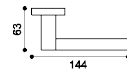

OSA
ottone satinato | satin brass

ANT
antracite | anthracite

NER
nero | black

HE 5/A

Maniglia su rosetta con bocchetta.
Door lever handle on rose with escutcheon.

HE 5/BEM

Maniglia su rosetta 10 mm con bocchetta.
Sottorosetta in metallo.
Door lever handle on 10 mm rose with escutcheon.
Metal inner rose.

HE 1

Maniglia su placca.
Door handle on backplate.

HE 15

Maniglia per finestra D.K.
Window handle D.K.

HE 20/A

Maniglione 400mm.
Pull Handle 400mm.

HE 20/B

Maniglione 700mm.
Pull Handle 700mm.