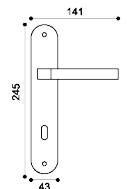

OSA
ottone satinato | satin brass

ANT
antracite | anthracite

NER
nero | black

HE 5/A

Maniglia su rosetta con bocchetta.
Door lever handle on rose with escutcheon.

HE 5/BEM

Maniglia su rosetta 10 mm con bocchetta.
Sottorosetta in metallo.
Door lever handle on 10 mm rose with escutcheon.
Metal inner rose.

HE 1

Maniglia su placca.
Door handle on backplate.

HE 15

Maniglia per finestra D.K.
Window handle D.K.

HE 20/A

Maniglione 400mm.
Pull Handle 400mm.

HE 20/B

Maniglione 700mm.
Pull Handle 700mm.