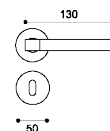

OSA
ottone satinato | satin brass

ANT
antracite | anthracite

NER
nero | black

HE 5/A

Maniglia su rosetta con bocchetta.
Door lever handle on rose with escutcheon.

HE 5/BEM

Maniglia su rosetta 10 mm con bocchetta.
Sottorosetta in metallo.
Door lever handle on 10 mm rose with escutcheon.
Metal inner rose.

HE 1

Maniglia su placca.
Door handle on backplate.

HE 15

Maniglia per finestra D.K.
Window handle D.K.

HE 20/A

Maniglione 400mm.
Pull Handle 400mm.

HE 20/B

Maniglione 700mm.
Pull Handle 700mm.