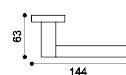

OSA
ottone satinato | satin brass

ANT
antracite | anthracite

NER
nero | black

HE 5/A

Maniglia su rosetta con bocchetta.
Door lever handle on rose with escutcheon.

HE 5/BEM

Maniglia su rosetta 10 mm con bocchetta.
Sottorosetta in metallo.
Door lever handle on 10 mm rose with escutcheon.
Metal inner rose.

HE 1

Maniglia su placca.
Door handle on backplate.

HE 15

Maniglia per finestra D.K.
Window handle D.K.

HE 20/A

Maniglione 400mm.
Pull Handle 400mm.

HE 20/B

Maniglione 700mm.
Pull Handle 700mm.