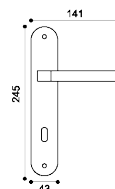

OSA
ottone satinato | satin brass

ANT
antracite | anthracite

NER
nero | black

HE 5/A

Maniglia su rosetta con bocchetta.
Door lever handle on rose with escutcheon.

HE 5/BEM

Maniglia su rosetta 10 mm con bocchetta.
Sottorosetta in metallo.
Door lever handle on 10 mm rose with escutcheon.
Metal inner rose.

HE 1

Maniglia su placca.
Door handle on backplate.

HE 15

Maniglia per finestra D.K.
Window handle D.K.

HE 20/A

Maniglione 400mm.
Pull Handle 400mm.

HE 20/B

Maniglione 700mm.
Pull Handle 700mm.