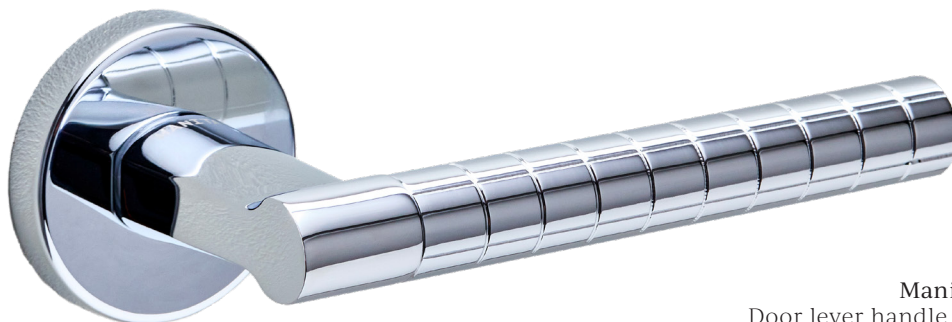

Hey Quadra

Giulia Mazzer + Giovanni Crosera

Maniglia su rosetta con bocchetta
Door lever handle with rosette and escutcheon

CRO
cromato | chrome plated

CSA
cromo satinato | satin chrome

OTL
ottone lucido | polished brass

OSA
ottone satinato | satin brass

ANT
antracite | anthracite

NER
nero | black

HE 5/A

Maniglia su rosetta con bocchetta.
Door lever handle on rose with escutcheon.

HE 5/BEM

Maniglia su rosetta 10 mm con bocchetta.
Sottorosetta in metallo.
Door lever handle on 10 mm rose with escutcheon.
Metal inner rose.

HE 1

Maniglia su placca.
Door handle on backplate.

HE 15

Maniglia per finestra D.K.
Window handle D.K.

HE 20/A

Maniglione 400mm.
Pull Handle 400mm.

HE 20/B

Maniglione 700mm.
Pull Handle 700mm.