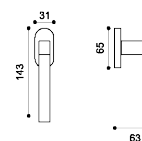

Hey Quadra

Giulia Mazzer + Giovanni Crosera

Maniglia su rosetta con bocchetta
Door lever handle with rosette and escutcheon

CRO
cromato | chrome plated

CSA
cromo satinato | satin chrome

OTL
ottone lucido | polished brass

OSA
ottone satinato | satin brass

ANT
antracite | anthracite

NER
nero | black

HE 5/A

Maniglia su rosetta con bocchetta.
Door lever handle on rose with escutcheon.

HE 5/BEM

Maniglia su rosetta 10 mm con bocchetta.
Sottorosetta in metallo.
Door lever handle on 10 mm rose with escutcheon.
Metal inner rose.

HE 1

Maniglia su placca.
Door handle on backplate.

HE 15

Maniglia per finestra D.K.
Window handle D.K.

HE 20/A

Maniglione 400mm.
Pull Handle 400mm.

HE 20/B

Maniglione 700mm.
Pull Handle 700mm.