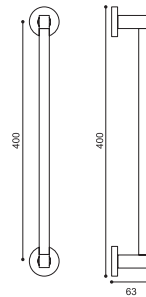

grafite | graphite

testa di moro | dark brown

cuoio | natural leather

**HE 5/A**

Maniglia su rosetta con bocchetta.  
Door lever handle on rose with escutcheon.

**HE 5/BEM**

Maniglia su rosetta 10 mm con bocchetta.  
Sottorosetta in metallo.  
Door lever handle on 10 mm rose with escutcheon.  
Metal inner rose.

**HE 1**

Maniglia su placca.  
Door lever handle on backplate.

**HE 15**

Maniglia per finestra D.K.  
Window handle D.K.

**HE 20/A**

Maniglione 400mm.  
Pull Handle 400mm.

**HE 20/B**

Maniglione 700mm.  
Pull Handle 700mm.