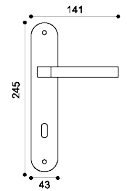

grafite | graphite

testa di moro | dark brown

cuoio | natural leather

**HE 5/A**

Maniglia su rosetta con bocchetta.  
Door lever handle on rose with escutcheon.

**HE 5/BEM**

Maniglia su rosetta 10 mm con bocchetta.  
Sottorosetta in metallo.  
Door lever handle on 10 mm rose with escutcheon.  
Metal inner rose.

**HE 1**

Maniglia su placca.  
Door lever handle on backplate.

**HE 15**

Maniglia per finestra D.K.  
Window handle D.K.

**HE 20/A**

Maniglione 400mm.  
Pull Handle 400mm.

**HE 20/B**

Maniglione 700mm.  
Pull Handle 700mm.