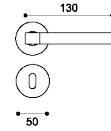

grafite | graphite

testa di moro | dark brown

cuoio | natural leather

**HE 5/A**

Maniglia su rosetta con bocchetta.  
Door lever handle on rose with escutcheon.

**HE 5/BEM**

Maniglia su rosetta 10 mm con bocchetta.  
Sottorosetta in metallo.  
Door lever handle on 10 mm rose with escutcheon.  
Metal inner rose.

**HE 1**

Maniglia su placca.  
Door lever handle on backplate.

**HE 15**

Maniglia per finestra D.K.  
Window handle D.K.

**HE 20/A**

Maniglione 400mm.  
Pull Handle 400mm.

**HE 20/B**

Maniglione 700mm.  
Pull Handle 700mm.