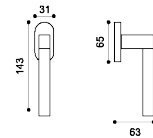

grafite | graphite

testa di moro | dark brown

cuoio | natural leather

**HE 5/A**

Maniglia su rosetta con bocchetta.  
Door lever handle on rose with escutcheon.

**HE 5/BEM**

Maniglia su rosetta 10 mm con bocchetta.  
Sottorosetta in metallo.  
Door lever handle on 10 mm rose with escutcheon.  
Metal inner rose.

**HE 1**

Maniglia su placca.  
Door lever handle on backplate.

**HE 15**

Maniglia per finestra D.K.  
Window handle D.K.

**HE 20/A**

Maniglione 400mm.  
Pull Handle 400mm.

**HE 20/B**

Maniglione 700mm.  
Pull Handle 700mm.