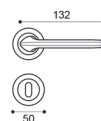

Maniglia su rosetta con bocchetta
Door lever handle with rosette and escutcheon

CRO
cromo | chrome plated

CSA
cromo satinato | satin chrome

NIS
nickel satinato | satin nickel

OTL
ottone lucido | polished brass

OSA
ottone satinato | satin brass

BGO
bronzo opaco | bronze matt

GG 1

GG 15

GG 5/A
Maniglia su rosetta con bocchetta.
Door lever handle on rose with escutcheon.

GG 15
Maniglia per finestra D.K.
Window handle D.K.

GG 1
Maniglia su placca.
Door lever handle on backplate.