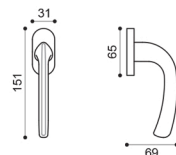

Maniglia su rosetta con bocchetta
Door lever handle with rosette and escutcheon

CRO
cromo | chrome plated

CSA
cromo satinato | satin chrome

NIS
nickel satinato | satin nickel

OTL
ottone lucido | polished brass

OSA
ottone satinato | satin brass

BGO
bronzo opaco | bronze matt

GG 1

GG 15

GG 5/A
Maniglia su rosetta con bocchetta.
Door lever handle on rose with escutcheon.

GG 15
Maniglia per finestra D.K.
Window handle D.K.

GG 1
Maniglia su placca.
Door lever handle on backplate.