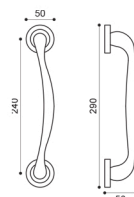

# Giava

Maurizio Giordano and Roberto Grossi

Maniglia su rosetta con bocchetta  
Door lever handle with rosette and escutcheon

**CRO**  
cromo | chrome plated

**CSA**  
cromo satinato | satin chrome

**NIS**  
nickel satinato | satin nickel

**OTL**  
ottone lucido | polished brass

**OSA**  
ottone satinato | satin brass

**BGO**  
bronzo opaco | bronze matt

**GI 1**

**GI 15**

**GI 20**

**GI 5/A**  
Maniglia su rosetta con bocchetta.  
Door lever handle on rose with escutcheon.

**GI 20**  
Maniglione.  
Pull handle.

**GI 1**  
Maniglia su placca.  
Door lever handle on backplate.

**GI 15**  
Maniglia per finestra D.K.  
Window handle D.K.