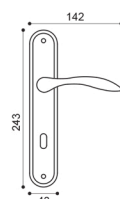

# Giava

Maurizio Giordano and Roberto Grossi

Maniglia su rosetta con bocchetta  
Door lever handle with rosette and escutcheon

**CRO**  
cromo | chrome plated

**CSA**  
cromo satinato | satin chrome

**NIS**  
nickel satinato | satin nickel

**OTL**  
ottone lucido | polished brass

**OSA**  
ottone satinato | satin brass

**BGO**  
bronzo opaco | bronze matt

**GI 1**

**GI 15**

**GI 20**

**GI 5/A**  
Maniglia su rosetta con bocchetta.  
Door lever handle on rose with escutcheon.

**GI 20**  
Maniglione.  
Pull handle.

**GI 1**  
Maniglia su placca.  
Door lever handle on backplate.

**GI 15**  
Maniglia per finestra D.K.  
Window handle D.K.