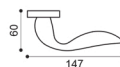

**OTL**  
ottone lucido | polished brass

**OSA**  
ottone satinato | satin brass

**BGO**  
bronzo opaco | bronze matt

**GI 1**

**GI 15**

**GI 20**

**GI 5/A**  
Maniglia su rosetta con bocchetta.  
Door lever handle on rose with escutcheon.