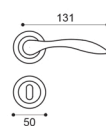

# Giava

Maurizio Giordano and Roberto Grossi

Maniglia su rosetta con bocchetta  
Door lever handle with rosette and escutcheon

**CRO**  
cromo | chrome plated

**CSA**  
cromo satinato | satin chrome

**NIS**  
nickel satinato | satin nickel

**OTL**  
ottone lucido | polished brass

**OSA**  
ottone satinato | satin brass

**BGO**  
bronzo opaco | bronze matt

**GI 1**

**GI 15**

**GI 20**

**GI 5/A**  
Maniglia su rosetta con bocchetta.  
Door lever handle on rose with escutcheon.

**GI 20**  
Maniglione.  
Pull handle.

**GI 1**  
Maniglia su placca.  
Door lever handle on backplate.

**GI 15**  
Maniglia per finestra D.K.  
Window handle D.K.