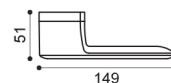

BGO
bronzo opaco | bronze matt

ANT
antracite | black anthracite

NER
nero | black

GY 5
Maniglia su rosetta
con bocchetta.
Door lever handle on rose
with escutcheon.

GY 5/WC
Maniglia su rosetta
con nottolino WC.
Door lever handle on rose
with WC latch.