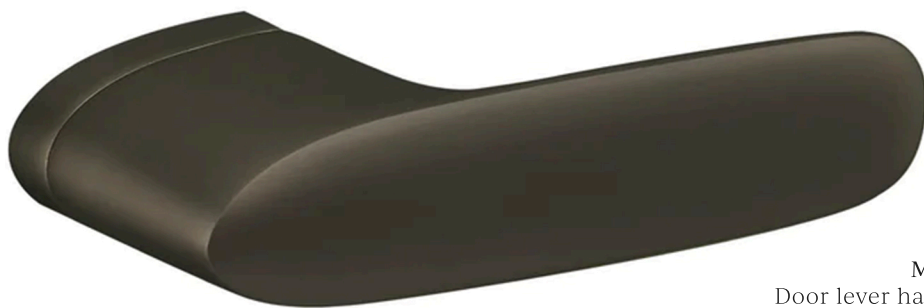

Gemmy

Mario Mazzer and Giovanni Crosera

Maniglia su rosetta con bocchetta
Door lever handle with rosette and escutcheon

BIA
bianco | white

CRO
cromo | chrome plated

CSA
cromo satinato | satin chrome

NIS
nickel satinato | satin nickel

BGO
bronzo opaco | bronze matt

ANT
antracite | black anthracite

NER
nero | black

GY 5
Maniglia su rosetta
con bocchetta.
Door lever handle on rose
with escutcheon.

GY 5/WC
Maniglia su rosetta
con nottolino WC.
Door lever handle on rose
with WC latch.