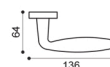

**OTL**  
ottone lucido | polished brass

**OSA**  
ottone satinato | satin brass

**BGO**  
bronzo opaco | bronze matt

**FR 1**

**FR 15**

**FR 5/E**  
Maniglia su rosetta con bocchetta.  
Door lever handle on rose with escutcheon.