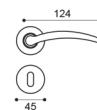

# Francy

Studio Manital

Maniglia su rosetta con bocchetta  
Door lever handle with rosette and escutcheon

**CRO**  
cromo | chrome plated

**CSA**  
cromo satinato | satin chrome

**NIS**  
nickel satinato | satin nickel

**OTL**  
ottone lucido | polished brass

**OSA**  
ottone satinato | satin brass

**BGO**  
bronzo opaco | bronze matt

**FR 1**

**FR 15**

**FR 5/E**  
Maniglia su rosetta con bocchetta.  
Door lever handle on rose with escutcheon.

**FR 15**  
Maniglia per finestra D.K.  
Window handle D.K.

**FR 5/A**  
Maniglia su rosetta con bocchetta.  
Door lever handle on rose with escutcheon.

**FR 1**  
Maniglia su placca.  
Door lever handle on backplate.