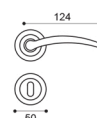

# Francy

Studio Manital

Maniglia su rosetta con bocchetta  
Door lever handle with rosette and escutcheon

**CRO**  
cromo | chrome plated

**CSA**  
cromo satinato | satin chrome

**NIS**  
nickel satinato | satin nickel

**OTL**  
ottone lucido | polished brass

**OSA**  
ottone satinato | satin brass

**BGO**  
bronzo opaco | bronze matt

**FR 1**

**FR 15**

**FR 5/E**  
Maniglia su rosetta con bocchetta.  
Door lever handle on rose with escutcheon.

**FR 15**  
Maniglia per finestra D.K.  
Window handle D.K.

**FR 5/A**  
Maniglia su rosetta con bocchetta.  
Door lever handle on rose with escutcheon.

**FR 1**  
Maniglia su placca.  
Door lever handle on backplate.