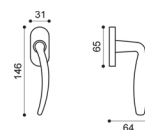

# Francy

Studio Manital

Maniglia su rosetta con bocchetta  
Door lever handle with rosette and escutcheon

**CRO**  
cromo | chrome plated

**CSA**  
cromo satinato | satin chrome

**NIS**  
nickel satinato | satin nickel

**OTL**  
ottone lucido | polished brass

**OSA**  
ottone satinato | satin brass

**BGO**  
bronzo opaco | bronze matt

**FR 1**

**FR 15**

**FR 5/E**  
Maniglia su rosetta con bocchetta.  
Door lever handle on rose with escutcheon.

**FR 15**  
Maniglia per finestra D.K.  
Window handle D.K.

**FR 5/A**  
Maniglia su rosetta con bocchetta.  
Door lever handle on rose with escutcheon.

**FR 1**  
Maniglia su placca.  
Door lever handle on backplate.