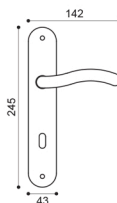

OSA
ottone satinato | satin brass

BGO
bronzo opaco | bronze matt

FL 1

FL 15

FL 20

FL 5/A
Maniglia su rosetta
con bocchetta.
Door lever handle
on rose with escutcheon.

FL 20
Maniglione.
Pull handle.

FL 1
Maniglia su placca.
Door lever handle on backplate.