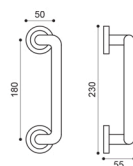

OSA
ottone satinato | satin brass

BGO
bronzo opaco | bronze matt

FL 1

FL 15

FL 20

FL 5/A
Maniglia su rosetta
con bocchetta.
Door lever handle
on rose with escutcheon.

FL 20
Maniglione.
Pull handle.

FL 1
Maniglia su placca.
Door lever handle on backplate.