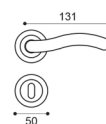

Fly

Davide Mercatali

Maniglia su rosetta con bocchetta
Door lever handle with rosette and escutcheon

CRO
cromo | chrome plated

CSA
cromo satinato | satin chrome

NIS
nickel satinato | satin nickel

OTL
ottone lucido | polished brass

OSA
ottone satinato | satin brass

BGO
bronzo opaco | bronze matt

FL 1

FL 15

FL 20

FL 5/A
Maniglia su rosetta
con bocchetta.
Door lever handle
on rose with escutcheon.

FL 20
Maniglione.
Pull handle.

FL 1
Maniglia su placca.
Door lever handle on backplate.