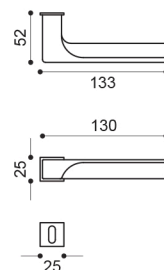

Flash Minimal

Studio Manital

Maniglia su rosetta minimal tonda
Door lever handle on minimal square rose

BIA
bianco | white

CRO
cromo | chrome plated

CSA
cromo satinato | satin chrome

NER
nero | black

FH/MIQ-P
Maniglia su rosetta
con bocchetta Minimal.
Door lever handle on Minimal
rose with standard profile
escutcheon.

FH/MIQ-Y
Maniglia su rosetta
con bocchetta yale Minimal.
Door lever handle on Minimal
rose with cylinder profile
escutcheon.

MIQ-W.C.
Nottolino W.C. su rosetta quadra
Minimal.
W.C. latch on square Minimal
rose.