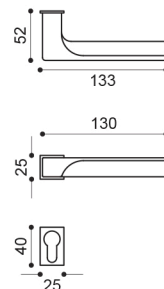

Flash Minimal

Studio Manital

Maniglia su rosetta minimal tonda
Door lever handle on minimal square rose

BIA
bianco | white

CRO
cromo | chrome plated

CSA
cromo satinato | satin chrome

NER
nero | black

FH/MIQ-P
Maniglia su rosetta
con bocchetta Minimal.
Door lever handle on Minimal
rose with standard profile
escutcheon.

FH/MIQ-Y
Maniglia su rosetta
con bocchetta yale Minimal.
Door lever handle on Minimal
rose with cylinder profile
escutcheon.

MIQ-W.C.
Nottolino W.C. su rosetta quadra
Minimal.
W.C. latch on square Minimal
rose.