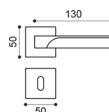

BGO
bronzo opaco | bronze matt

ANT
antracite | black anthracite

NER
nero | black

FH 1/M

FH 15/R

FH 5/QEM

Maniglia su rosetta 10 mm con bocchetta.
Sottorosetta in metallo.
Door lever handle on 10 mm rose with escutcheon.
Metal inner rose.

FH 5/QES

Maniglia su rosetta 10 mm con bocchetta.
Sottorosetta in poliammide con molla incorporata.
Door lever handle on 10 mm rose with escutcheon.
Polyamide inner rose with incorporated spring.

FH 1/M

Maniglia su placca.
Door lever handle on backplate.

FH 5/QESB

Maniglia su rosetta 7 mm con bocchetta.
Sottorosetta in poliammide con molla incorporata.
Door lever handle on 7 mm rose with escutcheon.
Polyamide inner rose with incorporated spring.