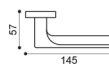

FH 5/QES

Maniglia su rosetta 10 mm con bocchetta.
Sottorosetta in poliammide con molla incorporata.
Door lever handle on 10 mm rose with escutcheon.
Polyamide inner rose with incorporated spring.

FH 1/M

Maniglia su placca.
Door lever handle on backplate.

FH 5/QESB

Maniglia su rosetta 7 mm con bocchetta.
Sottorosetta in poliammide con molla incorporata.
Door lever handle on 7 mm rose with escutcheon.
Polyamide inner rose with incorporated spring.