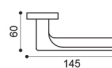

BGO
bronzo opaco | bronze matt

ANT
antracite | black anthracite

NER
nero | black

FH 1/M

FH 15/R

FH 5/QEM

Maniglia su rosetta 10 mm con bocchetta.
Sottorosetta in metallo.
Door lever handle on 10 mm rose with escutcheon.
Metal inner rose.

FH 5/QES

Maniglia su rosetta 10 mm con bocchetta.
Sottorosetta in poliammide con molla incorporata.
Door lever handle on 10 mm rose with escutcheon.
Polyamide inner rose with incorporated spring.

FH 1/M

Maniglia su placca.
Door lever handle on backplate.

FH 5/QESB

Maniglia su rosetta 7 mm con bocchetta.
Sottorosetta in poliammide con molla incorporata.
Door lever handle on 7 mm rose with escutcheon.
Polyamide inner rose with incorporated spring.