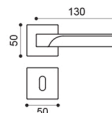

BGO
bronzo opaco | bronze matt

ANT
antracite | black anthracite

NER
nero | black

FH 1/M

FH 15/R

FH 5/QEM

Maniglia su rosetta 10 mm con bocchetta.
Sottorosetta in metallo.
Door lever handle on 10 mm rose with escutcheon.
Metal inner rose.

FH 5/QES

Maniglia su rosetta 10 mm con bocchetta.
Sottorosetta in poliammide con molla incorporata.
Door lever handle on 10 mm rose with escutcheon.
Polyamide inner rose with incorporated spring.

FH 1/M

Maniglia su placca.
Door lever handle on backplate.

FH 5/QESB

Maniglia su rosetta 7 mm con bocchetta.
Sottorosetta in poliammide con molla incorporata.
Door lever handle on 7 mm rose with escutcheon.
Polyamide inner rose with incorporated spring.