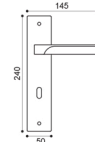

BGO
bronzo opaco | bronze matt

ANT
antracite | black anthracite

NER
nero | black

FH 1/M

FH 15/R

FH 5/QEM

Maniglia su rosetta 10 mm con bocchetta.
Sottorosetta in metallo.
Door lever handle on 10 mm rose with escutcheon.
Metal inner rose.

FH 5/QES

Maniglia su rosetta 10 mm con bocchetta.
Sottorosetta in poliammide con molla incorporata.
Door lever handle on 10 mm rose with escutcheon.
Polyamide inner rose with incorporated spring.

FH 1/M

Maniglia su placca.
Door lever handle on backplate.

FH 5/QESB

Maniglia su rosetta 7 mm con bocchetta.
Sottorosetta in poliammide con molla incorporata.
Door lever handle on 7 mm rose with escutcheon.
Polyamide inner rose with incorporated spring.