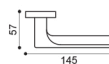

BGO
bronzo opaco | bronze matt

ANT
antracite | black anthracite

NER
nero | black

FH 1/M

FH 15/R

FH 5/QEM

Maniglia su rosetta 10 mm con bocchetta.
Sottorosetta in metallo.
Door lever handle on 10 mm rose with escutcheon.
Metal inner rose.

FH 5/QES

Maniglia su rosetta 10 mm con bocchetta.
Sottorosetta in poliammide con molla incorporata.
Door lever handle on 10 mm rose with escutcheon.
Polyamide inner rose with incorporated spring.

FH 1/M

Maniglia su placca.
Door lever handle on backplate.

FH 5/QESB

Maniglia su rosetta 7 mm con bocchetta.
Sottorosetta in poliammide con molla incorporata.
Door lever handle on 7 mm rose with escutcheon.
Polyamide inner rose with incorporated spring.