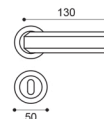

Exa

Mario Mazzer

Maniglia su rosetta con bocchetta
Door lever handle with rosette and escutcheon

CRO
cromo | chrome plated

CSA
cromo satinato | satin chrome

NIS
nickel satinato | satin nickel

OTL
ottone lucido | polished brass

OSA
ottone satinato | satin brass

BGO
bronzo opaco | bronze matt

XA 1/M

HA 15/R

XA 5/A
Maniglia su rosetta
con bocchetta.
Door lever handle
on rose with escutcheon.

XA 1/M
Maniglia su placca.
Door lever handle on
backplate.

XA 5/Q
Maniglia su rosetta
con bocchetta.
Door lever handle
on rose with escutcheon.

XA 15/R
Maniglia per finestra D.K.
Window handle D.K.