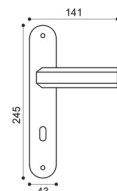

OSA
ottone satinato | satin brass

BGO
bronzo opaco | bronze matt

XA 1/M

HA 15/R

XA 5/A
Maniglia su rosetta
con bocchetta.
Door lever handle
on rose with escutcheon.

XA 1/M
Maniglia su placca.
Door lever handle on
backplate.

XA 5/Q
Maniglia su rosetta
con bocchetta.
Door lever handle
on rose with escutcheon.

XA 15/R
Maniglia per finestra D.K.
Window handle D.K.