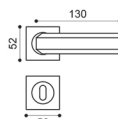

OSA
ottone satinato | satin brass

BGO
bronzo opaco | bronze matt

XA 1/M

HA 15/R

XA 5/A
Maniglia su rosetta
con bocchetta.
Door lever handle
on rose with escutcheon.

XA 1/M
Maniglia su placca.
Door lever handle on
backplate.

XA 5/Q
Maniglia su rosetta
con bocchetta.
Door lever handle
on rose with escutcheon.

XA 15/R
Maniglia per finestra D.K.
Window handle D.K.