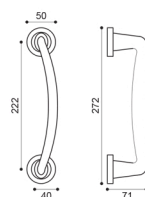

Maniglia su rosetta con bocchetta
Door lever handle with rosette and escutcheon

CRO
cromo | chrome plated

CSA
cromo satinato | satin chrome

NIS
nickel satinato | satin nickel

OTL
ottone lucido | polished brass

OSA
ottone satinato | satin brass

BGO
bronzo opaco | bronze matt

EV 1

EV 15

EV 20

EV 5/A
Maniglia su rosetta
con bocchetta.
Door lever handle
on rose with escutcheon.

EV 20
Maniglione.
Pull handle.

EV 1
Maniglia su placca.
Door lever handle on backplate.