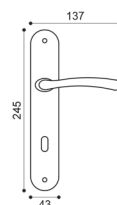

Maniglia su rosetta con bocchetta
Door lever handle with rosette and escutcheon

CRO
cromo | chrome plated

CSA
cromo satinato | satin chrome

NIS
nickel satinato | satin nickel

OTL
ottone lucido | polished brass

OSA
ottone satinato | satin brass

BGO
bronzo opaco | bronze matt

EV 1

EV 15

EV 20

EV 5/A
Maniglia su rosetta
con bocchetta.
Door lever handle
on rose with escutcheon.

EV 20
Maniglione.
Pull handle.

EV 1
Maniglia su placca.
Door lever handle on backplate.