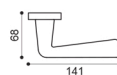

OSA
ottone satinato | satin brass

BGO
bronzo opaco | bronze matt

EV 1

EV 15

EV 20

EV 5/A
Maniglia su rosetta
con bocchetta.
Door lever handle
on rose with escutcheon.

EV 20
Maniglione.
Pull handle.

EV 1
Maniglia su placca.
Door lever handle on backplate.