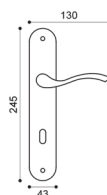

Maniglia su rosetta con bocchetta
Door lever handle with rosette and escutcheon

CRO
cromo | chrome plated

CSA
cromo satinato | satin chrome

NIS
nickel satinato | satin nickel

OTL
ottone lucido | polished brass

OSA
ottone satinato | satin brass

BGO
bronzo opaco | bronze matt

ER 1

ER 15

ER 5/A
Maniglia su rosetta
con bocchetta.
Door lever handle
on rose with escutcheon.

ER 1
Maniglia su placca.
Door lever handle on backplate.