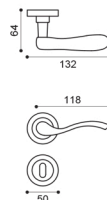

Maniglia su rosetta con bocchetta
Door lever handle with rosette and escutcheon

CRO
cromo | chrome plated

CSA
cromo satinato | satin chrome

NIS
nickel satinato | satin nickel

OTL
ottone lucido | polished brass

OSA
ottone satinato | satin brass

BGO
bronzo opaco | bronze matt

ER 1

ER 15

ER 5/A
Maniglia su rosetta
con bocchetta.
Door lever handle
on rose with escutcheon.

ER 1
Maniglia su placca.
Door lever handle on backplate.