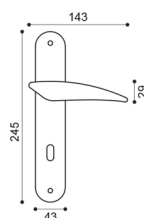

Maniglia su rosetta con bocchetta
Door lever handle with rosette and escutcheon

CRO
cromo | chrome plated

CSA
cromo satinato | satin chrome

NIS
nickel satinato | satin nickel

OTL
ottone lucido | polished brass

OSA
ottone satinato | satin brass

BGO
bronzo opaco | bronze matt

EL 1

EL 15

EL 20

EL 5/A
Maniglia su rosetta con bocchetta.
Door lever handle on rose with escutcheon.

EL 20
Maniglione.
Pull handle.

EL 1
Maniglia su placca.
Door lever handle on backplate.