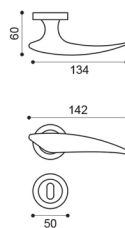

Maniglia su rosetta con bocchetta
Door lever handle with rosette and escutcheon

CRO
cromo | chrome plated

CSA
cromo satinato | satin chrome

NIS
nickel satinato | satin nickel

OTL
ottone lucido | polished brass

OSA
ottone satinato | satin brass

BGO
bronzo opaco | bronze matt

EL 1

EL 15

EL 20

EL 5/A
Maniglia su rosetta con bocchetta.
Door lever handle on rose with escutcheon.

EL 20
Maniglione.
Pull handle.

EL 1
Maniglia su placca.
Door lever handle on backplate.