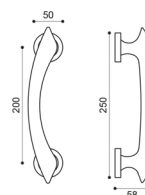

Maniglia su rosetta con bocchetta
Door lever handle with rosette and escutcheon

CRO
cromo | chrome plated

CSA
cromo satinato | satin chrome

NIS
nickel satinato | satin nickel

OTL
ottone lucido | polished brass

OSA
ottone satinato | satin brass

BGO
bronzo opaco | bronze matt

EL 1

EL 15

EL 20

EL 5/A
Maniglia su rosetta con bocchetta.
Door lever handle on rose with escutcheon.

EL 20
Maniglione.
Pull handle.

EL 1
Maniglia su placca.
Door lever handle on backplate.