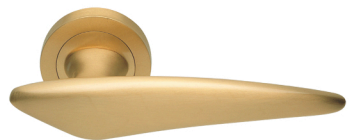

Maniglia su rosetta con bocchetta
Door lever handle with rosette and escutcheon

CRO
cromo | chrome plated

CSA
cromo satinato | satin chrome

NIS
nickel satinato | satin nickel

OTL
ottone lucido | polished brass

OSA
ottone satinato | satin brass

BGO
bronzo opaco | bronze matt

EL 1

EL 15

EL 20

EL 5/A
Maniglia su rosetta con bocchetta.
Door lever handle on rose with escutcheon.

EL 20
Maniglione.
Pull handle.

EL 1
Maniglia su placca.
Door lever handle on backplate.

EL 15
Maniglia per finestra D.K.
Window handle D.K.