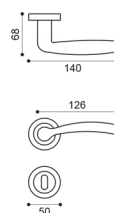

OTL
ottone lucido | polished brass

OSA
ottone satinato | satin brass

BGO
bronzo opaco | bronze matt

EA 1

EA 15

EA 5/A
Maniglia su rosetta
con bocchetta.
Door lever handle
on rose with escutcheon.

EA 15
Maniglia per finestra D.K.
Window handle D.K.

EA 1
Maniglia su placca.
Door lever handle on backplate.