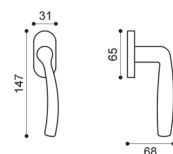

Maniglia su rosetta con bocchetta
Door lever handle with rosette and escutcheon

CRO
cromo | chrome plated

CSA
cromo satinato | satin chrome

NIS
nickel satinato | satin nickel

NIN
nickel nero | black nickel | chrome

OTL
ottone lucido | polished brass

OSA
ottone satinato | satin brass

BGO
bronzo opaco | bronze matt

EA 1

EA 15

EA 5/A
Maniglia su rosetta
con bocchetta.
Door lever handle
on rose with escutcheon.

EA 15
Maniglia per finestra D.K.
Window handle D.K.

EA 1
Maniglia su placca.
Door lever handle on backplate.