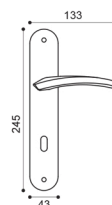

**OTL**  
ottone lucido | polished brass

**OSA**  
ottone satinato | satin brass

**BGO**  
bronzo opaco | bronze matt

**DU 1**

**DU 15**

**DU 20**

**DU 5/A**  
Maniglia su rosetta  
con bocchetta.  
Door lever handle on rose  
with escutcheon.

**DU 15**  
Maniglia per finestra D.K.  
Window handle D.K.

**DU 1**  
Maniglia su placca.  
Door lever handle on backplate.

**DU 20**  
Maniglione.  
Pull handle.