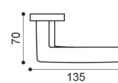

**OTL**  
ottone lucido | polished brass

**OSA**  
ottone satinato | satin brass

**BGO**  
bronzo opaco | bronze matt

**DU 1**

**DU 15**

**DU 20**

**DU 5/A**  
Maniglia su rosetta  
con bocchetta.  
Door lever handle on rose  
with escutcheon.