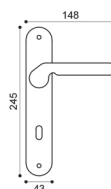

OTL
ottone lucido | polished brass

OSA
ottone satinato | satin brass

BGO
bronzo opaco | bronze matt

DY 1

DY 15

DY 20

DY 5/A
Maniglia su rosetta
con bocchetta.
Door lever handle
on rose with escutcheon.

DY 15
Maniglia per finestra D.K.
Window handle D.K.

DY 1
Maniglia su placca.
Door lever handle on backplate.

DY 20
Maniglione.
Pull handle.