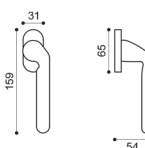

Daytona

Simon Quick

Maniglia su rosetta con bocchetta
Door lever handle with rosette and escutcheon

CRO
cromo | chrome plated

CSA
cromo satinato | satin chrome

NIS
nickel satinato | satin nickel

NIN
nickel nero | nickel black chrome

OTL
ottone lucido | polished brass

OSA
ottone satinato | satin brass

BGO
bronzo opaco | bronze matt

DY 1

DY 15

DY 20

DY 5/A
Maniglia su rosetta
con bocchetta.
Door lever handle
on rose with escutcheon.

DY 15
Maniglia per finestra D.K.
Window handle D.K.

DY 1
Maniglia su placca.
Door lever handle on backplate.

DY 20
Maniglione.
Pull handle.