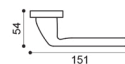

OTL
ottone lucido | polished brass

OSA
ottone satinato | satin brass

BGO
bronzo opaco | bronze matt

DY 1

DY 15

DY 20

DY 5/A
Maniglia su rosetta
con bocchetta.
Door lever handle
on rose with escutcheon.

DY 15
Maniglia per finestra D.K.
Window handle D.K.

DY 1
Maniglia su placca.
Door lever handle on backplate.

DY 20
Maniglione.
Pull handle.