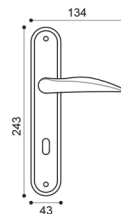

Maniglia su rosetta con bocchetta
Door lever handle with rosette and escutcheon

CRO
cromo | chrome plated

CSA
cromo satinato | satin chrome

CSA / CRO
cromo satinato / cromo | satin chrome / chrome

NIS / NIK
nickel satinato / nickel | satin nickel / nickel

OTL
ottone lucido | polished brass

OSA / OTL
ottone satinato / ottone lucido | satin brass / polished brass

DA 1

DA 15

DA 20

DA 5/A
Maniglia su rosetta con bocchetta.
Door lever handle on rose with escutcheon.

DA 20
Maniglione.
Pull handle.

DA 1
Maniglia su placca.
Door lever handle on backplate.

DA 15
Maniglia per finestra D.K.
Window handle D.K.