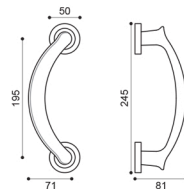

Maniglia su rosetta con bocchetta
Door lever handle with rosette and escutcheon

CRO
cromo | chrome plated

CSA
cromo satinato | satin chrome

CSA / CRO
cromo satinato / cromo | satin chrome / chrome

NIS / NIK
nickel satinato / nickel | satin nickel / nickel

OTL
ottone lucido | polished brass

OSA / OTL
ottone satinato / ottone lucido | satin brass / polished brass

DA 1

DA 15

DA 20

DA 5/A
Maniglia su rosetta con bocchetta.
Door lever handle on rose with escutcheon.

DA 20
Maniglione.
Pull handle.

DA 1
Maniglia su placca.
Door lever handle on backplate.

DA 15
Maniglia per finestra D.K.
Window handle D.K.