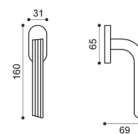

Cloud Due

Maurizio Giordano

Maniglia su rosetta con bocchetta
Door lever handle with rosette and escutcheon

CRO
cromo | chrome plated

CSA
cromo satinato | satin chrome

NIS
nickel satinato | satin nickel

OTL
ottone lucido | polished brass

OSA
ottone satinato | satin brass

BGO
bronzo opaco | bronze matt

CD 1/M2

CD 15

CD 5/A
Maniglia su rosetta
con bocchetta.
Door lever handle
on rose with escutcheon.

CD 15
Maniglia per finestra D.K.
Window handle D.K.

CD 1/M2
Maniglia su placca.
Door lever handle on backplate.

CD 20 (WD)
Maniglione.
Pull handle.