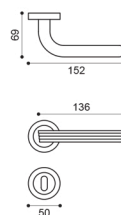

OSA
ottone satinato | satin brass

BGO
bronzo opaco | bronze matt

CD 1/M2

CD 15

CD 5/A
Maniglia su rosetta
con bocchetta.
Door lever handle
on rose with escutcheon.

CD 15
Maniglia per finestra D.K.
Window handle D.K.

CD 1/M2
Maniglia su placca.
Door lever handle on backplate.

CD 20 (WD)
Maniglione.
Pull handle.