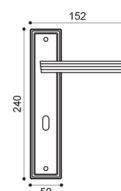

OSA
ottone satinato | satin brass

BGO
bronzo opaco | bronze matt

CD 1/M2

CD 15

CD 5/A
Maniglia su rosetta
con bocchetta.
Door lever handle
on rose with escutcheon.

CD 15
Maniglia per finestra D.K.
Window handle D.K.

CD 1/M2
Maniglia su placca.
Door lever handle on backplate.

CD 20 (WD)
Maniglione.
Pull handle.