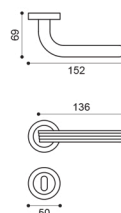

OSA
ottone satinato | satin brass

BGO
bronzo opaco | bronze matt

CD 1/M

CD 15

CD 20

CD 5/A
Maniglia su rosetta con bocchetta.
Door lever handle on rose with escutcheon.

CD 15
Maniglia per finestra D.K.
Window handle D.K.

CD 1/M
Maniglia su placca.
Door lever handle on backplate.

CD 20
Maniglione.
Pull handle.