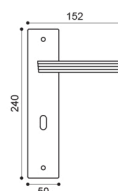

OSA
ottone satinato | satin brass

BGO
bronzo opaco | bronze matt

CD 1/M

CD 15

CD 20

CD 5/A
Maniglia su rosetta con bocchetta.
Door lever handle on rose with escutcheon.

CD 15
Maniglia per finestra D.K.
Window handle D.K.

CD 1/M
Maniglia su placca.
Door lever handle on backplate.

CD 20
Maniglione.
Pull handle.