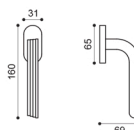

Cloud

Maurizio Giordano

Maniglia su rosetta con bocchetta
Door lever handle with rosette and escutcheon

CRO
cromo | chrome plated

CSA
cromo satinato | satin chrome

NIS
nickel satinato | satin nickel

OTL
ottone lucido | polished brass

OSA
ottone satinato | satin brass

BGO
bronzo opaco | bronze matt

CD 1/M

CD 15

CD 20

CD 5/A
Maniglia su rosetta con bocchetta.
Door lever handle on rose with escutcheon.

CD 15
Maniglia per finestra D.K.
Window handle D.K.

CD 1/M
Maniglia su placca.
Door lever handle on backplate.

CD 20
Maniglione.
Pull handle.