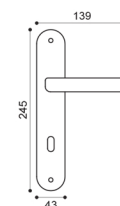

OTL
ottone lucido | polished brass

COT
cromo / ottone lucido | chrome plated / polished brass

CA 1

CA 15

CA 20

CA 5/A
Maniglia su rosetta
con bocchetta.
Door lever handle
on rose with escutcheon.

CA 1
Maniglia su placca.
Door lever handle on backplate.