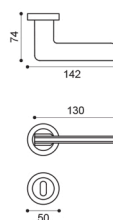

OTL
ottone lucido | polished brass

OSA
ottone satinato | satin brass

BGO
bronzo opaco | bronze matt

BD 1

BD 15

BD 5/A
Maniglia su rosetta
con bocchetta
Door lever handle on rose
with escutcheon.

BD 15
Maniglia per finestra D.K.
Window handle D.K.

BD 1
Maniglia su placca.
Door lever handle on backplate.