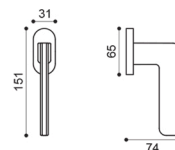

OTL
ottone lucido | polished brass

OSA
ottone satinato | satin brass

BGO
bronzo opaco | bronze matt

BD 1

BD 15

BD 5/A
Maniglia su rosetta
con bocchetta
Door lever handle on rose
with escutcheon.

BD 15
Maniglia per finestra D.K.
Window handle D.K.

BD 1
Maniglia su placca.
Door lever handle on backplate.