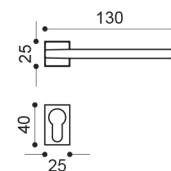

# Bim You Minimal

Maurizio Giordano

Maniglia su rosetta minimal tonda  
Door lever handle on minimal square rose

**BIA**  
bianco | white

**CRO**  
cromo | chrome plated

**CSA**  
cromo satinato | satin chrome

**NER**  
nero | black

**BY/MIQ-P**  
Maniglia su rosetta  
con bocchetta Minimal.  
Door lever handle on Minimal  
rose with standard profile  
escutcheon.

**BY/MIQ-Y**  
Maniglia su rosetta  
con bocchetta yale Minimal.  
Door lever handle on Minimal  
rose with cylinder profile  
escutcheon.

**MIQ-W.C.**  
Nottolino W.C. su rosetta quadra  
Minimal.  
W.C. latch on square Minimal  
rose.