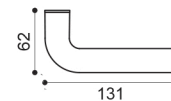

# Bim You Minimal

Maurizio Giordano

Maniglia su rosetta minimal tonda  
Door lever handle on minimal square rose

**BIA**  
bianco | white

**CRO**  
cromo | chrome plated

**CSA**  
cromo satinato | satin chrome

**NER**  
nero | black

**BY/MIQ-P**  
Maniglia su rosetta  
con bocchetta Minimal.  
Door lever handle on Minimal  
rose with standard profile  
escutcheon.

**BY/MIQ-Y**  
Maniglia su rosetta  
con bocchetta yale Minimal.  
Door lever handle on Minimal  
rose with cylinder profile  
escutcheon.

**MIQ-W.C.**  
Nottolino W.C. su rosetta quadra  
Minimal.  
W.C. latch on square Minimal  
rose.