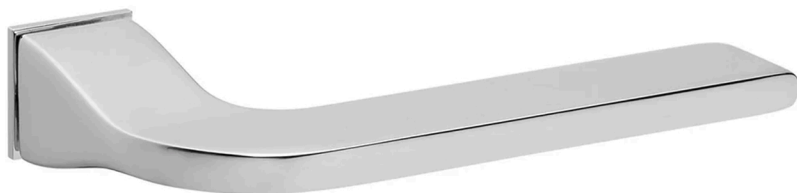

# Bim You Minimal

Maurizio Giordano

Maniglia su rosetta minimal tonda  
Door lever handle on minimal square rose

**BIA**  
bianco | white

**CRO**  
cromo | chrome plated

**CSA**  
cromo satinato | satin chrome

**NER**  
nero | black

**BY/MIQ-P**  
Maniglia su rosetta  
con bocchetta Minimal.  
Door lever handle on Minimal  
rose with standard profile  
escutcheon.

**BY/MIQ-Y**  
Maniglia su rosetta  
con bocchetta yale Minimal.  
Door lever handle on Minimal  
rose with cylinder profile  
escutcheon.

**MIQ-W.C.**  
Nottolino W.C. su rosetta quadra  
Minimal.  
W.C. latch on square Minimal  
rose.