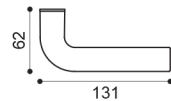

# Bim You Minimal

Maurizio Giordano

Maniglia su rosetta minimal tonda  
Door lever handle on minimal square rose

**BIA**  
bianco | white

**CRO**  
cromo | chrome plated

**CSA**  
cromo satinato | satin chrome

**NER**  
nero | black

**BY/MIQ-P**  
Maniglia su rosetta  
con bocchetta Minimal.  
Door lever handle on Minimal  
rose with standard profile  
escutcheon.

**BY/MIQ-Y**  
Maniglia su rosetta  
con bocchetta yale Minimal.  
Door lever handle on Minimal  
rose with cylinder profile  
escutcheon.

**MIQ-W.C.**  
Nottolino W.C. su rosetta quadra  
Minimal.  
W.C. latch on square Minimal  
rose.