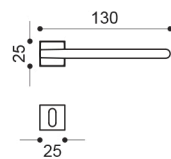

# Bim You Minimal

Maurizio Giordano

Maniglia su rosetta minimal tonda  
Door lever handle on minimal square rose

**BIA**  
bianco | white

**CRO**  
cromo | chrome plated

**CSA**  
cromo satinato | satin chrome

**NER**  
nero | black

**BY/MIQ-P**  
Maniglia su rosetta  
con bocchetta Minimal.  
Door lever handle on Minimal  
rose with standard profile  
escutcheon.

**BY/MIQ-Y**  
Maniglia su rosetta  
con bocchetta yale Minimal.  
Door lever handle on Minimal  
rose with cylinder profile  
escutcheon.

**MIQ-W.C.**  
Nottolino W.C. su rosetta quadra  
Minimal.  
W.C. latch on square Minimal  
rose.