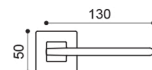

**BGO**  
bronzo opaco | bronze matt

**ANT**  
antracite | black anthracite

**NER**  
nero | black

**BY 5/QEM**

Maniglia su rosetta 10 mm con bocchetta.  
Sottorosetta in metallo.  
Door lever handle on 10 mm rose with escutcheon.  
Metal inner rose.

**BY 5/QES**

Maniglia su rosetta 10 mm con bocchetta.  
Sottorosetta in poliammide con molla incorporata.  
Door lever handle on 10 mm rose with escutcheon.  
Polyamide inner rose with incorporated spring.

**BY 5/QESB**

Maniglia su rosetta 7 mm con bocchetta.  
Rosetta in poliammide con molla premontata.  
Door lever handle on 7 mm rose with escutcheon.  
Polyamide inner rose with incorporated spring.

**BY 1/M**