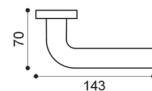

**BGO**  
bronzo opaco | bronze matt

**ANT**  
antracite | black anthracite

**NER**  
nero | black

**BY 5/QEM**

Maniglia su rosetta 10 mm con bocchetta.  
Sottorosetta in metallo.  
Door lever handle on 10 mm rose with escutcheon.  
Metal inner rose.

**BY 5/QES**

Maniglia su rosetta 10 mm con bocchetta.  
Sottorosetta in poliammide con molla incorporata.  
Door lever handle on 10 mm rose with escutcheon.  
Polyamide inner rose with incorporated spring.

**BY 5/QESB**

Maniglia su rosetta 7 mm con bocchetta.  
Rosetta in poliammide con molla premontata.  
Door lever handle on 7 mm rose with escutcheon.  
Polyamide inner rose with incorporated spring.

**BY 1/M**