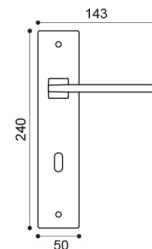

BY 1/M

Maniglia su placca.
Door lever handle on backplate.