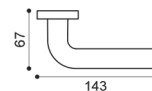

**BGO**  
bronzo opaco | bronze matt

**ANT**  
antracite | black anthracite

**NER**  
nero | black

**BY 5/QEM**

Maniglia su rosetta 10 mm con bocchetta.  
Sottorosetta in metallo.  
Door lever handle on 10 mm rose with escutcheon.  
Metal inner rose.

**BY 5/QES**

Maniglia su rosetta 10 mm con bocchetta.  
Sottorosetta in poliammide con molla incorporata.  
Door lever handle on 10 mm rose with escutcheon.  
Polyamide inner rose with incorporated spring.

**BY 5/QESB**

Maniglia su rosetta 7 mm con bocchetta.  
Rosetta in poliammide con molla premontata.  
Door lever handle on 7 mm rose with escutcheon.  
Polyamide inner rose with incorporated spring.

**BY 1/M**