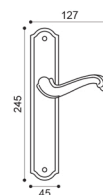

Barocco

Studio Manital

Maniglia su rosetta con bocchetta
Door lever handle with rosette and escutcheon

CRO
cromo | chrome plated

CSA
cromo satinato | satin chrome

OTL
ottone lucido | polished brass

OBR
bronzato | satin bronze

BGO
bronzo opaco | bronze matt

OBA
bronzo anticato | antique bronze

FEA
ferro anticato | antique iron

BA 1

BA 15

BA 5/A
Maniglia su rosetta
con bocchetta.
Door lever handle
on rose with escutcheon.

BA 1
Maniglia su placca.
Door lever handle on backplate.