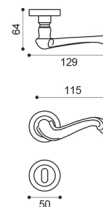

Barocco

Studio Manital

Maniglia su rosetta con bocchetta
Door lever handle with rosette and escutcheon

CRO
cromo | chrome plated

CSA
cromo satinato | satin chrome

OTL
ottone lucido | polished brass

OBR
bronzato | satin bronze

BGO
bronzo opaco | bronze matt

OBA
bronzo anticato | antique bronze

FEA
ferro anticato | antique iron

BA 1

BA 15

BA 5/A
Maniglia su rosetta
con bocchetta.
Door lever handle
on rose with escutcheon.

BA 1
Maniglia su placca.
Door lever handle on backplate.