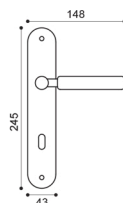

# Amleto

Sottsass Associati

Maniglia su rosetta con bocchetta  
Door lever handle with rosette and escutcheon

**CRO**  
cromo | chrome plated

**CSA**  
cromo satinato | satin chrome

**CSA / CRO**  
cromo satinato / cromo | satin chrome / chrome plated

**AM 5/B**  
Maniglia su rosetta  
con bocchetta.  
Door lever handle on rose  
with escutcheon.

**AM 15**  
Maniglia per finestra D.K.  
Window handle D.K.

**AM 1**  
Maniglia su placca.  
Door lever handle on backplate.