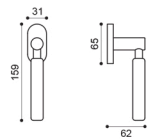

# Amleto

Sottsass Associati

Maniglia su rosetta con bocchetta  
Door lever handle with rosette and escutcheon

**CRO**  
cromo | chrome plated

**CSA**  
cromo satinato | satin chrome

**CSA / CRO**  
cromo satinato / cromo | satin chrome / chrome plated

**AM 5/B**  
Maniglia su rosetta  
con bocchetta.  
Door lever handle on rose  
with escutcheon.

**AM 15**  
Maniglia per finestra D.K.  
Window handle D.K.

**AM 1**  
Maniglia su placca.  
Door lever handle on backplate.

**AM 20**  
Maniglione.  
Pull handle.