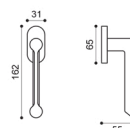

OTL
ottone lucido | polished brass

OSA
ottone satinato | satin brass

BGO
bronzo opaco | brushed bronze matt

AR 1

AR 15

AR 5/A
Maniglia su rosetta
con bocchetta.
Door lever handle on rose
with escutcheon.

AR 15
Maniglia per finestra D.K.
Window handle D.K.

AR 20
Maniglione.
Pull handle.

AR 1
Maniglia su placca.
Door lever handle on backplate.