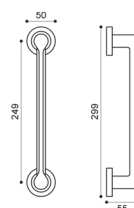

OTL
ottone lucido | polished brass

OTL
ottone satinato | satin brass

BGO
bronzo opaco | brushed bronze matt

BGO
bronzo opaco | brushed bronze matt

AR 1

AR 15

AR 5/A
Maniglia su rosetta
con bocchetta.
Door lever handle on rose
with escutcheon.

AR 15
Maniglia per finestra D.K.
Window handle D.K.

AR 20
Maniglione.
Pull handle.

AR 1
Maniglia su placca.
Door lever handle on backplate.