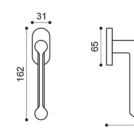

OTL
ottone lucido | polished brass

OTL
ottone satinato | satin brass

BGO
bronzo opaco | brushed bronze matt

BGO
bronzo opaco | brushed bronze matt

AR 1

AR 15

AR 5/A
Maniglia su rosetta
con bocchetta.
Door lever handle on rose
with escutcheon.

AR 15
Maniglia per finestra D.K.
Window handle D.K.

AR 20
Maniglione.
Pull handle.

AR 1
Maniglia su placca.
Door lever handle on backplate.