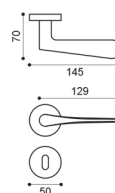

# Ala

Bartoli Design

Maniglia su rosetta con bocchetta  
Door lever handle with rosette and escutcheon

**BIA**  
bianco | white

**CRO**  
cromo | chrome plated

**CSA**  
cromo satinato | satin chrome

**NIS**  
nickel satinato | satin nickel

**BGO**  
bronzo opaco | bronze matt

**ANT**  
antracite | black anthracite

**NER**  
nero | black

AA 1

AA 15

**AA 5/BEM**  
Maniglia su rosetta 10 mm con bocchetta.  
Sottorosetta in metallo.  
Door lever handle on 10 mm rose with escutcheon.  
Metal inner rose.

**AA 5/BES**  
Maniglia su rosetta 10 mm con bocchetta.  
Sottorosetta in poliammide con molla incorporata.  
Door lever handle on 10 mm rose with escutcheon.  
Polyamide inner rose with incorporated spring.

**AA 5/BESB**  
Maniglia su rosetta 7 mm con bocchetta.  
Sottorosetta in poliammide con molla incorporata.  
Door lever handle on 7 mm rose with escutcheon.  
Polyamide inner rose with incorporated spring.