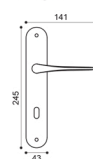

AA 1
Maniglia su placca.
Door lever handle on backplate.