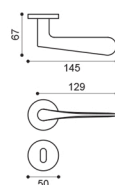

# Ala

Bartoli Design

Maniglia su rosetta con bocchetta  
Door lever handle with rosette and escutcheon

**BIA**  
bianco | white

**CRO**  
cromo | chrome plated

**CSA**  
cromo satinato | satin chrome

**NIS**  
nickel satinato | satin nickel

**BGO**  
bronzo opaco | bronze matt

**ANT**  
antracite | black anthracite

**NER**  
nero | black

AA 1

AA 15

**AA 5/BEM**  
Maniglia su rosetta 10 mm con bocchetta.  
Sottorosetta in metallo.  
Door lever handle on 10 mm rose with escutcheon.  
Metal inner rose.

**AA 5/BES**  
Maniglia su rosetta 10 mm con bocchetta.  
Sottorosetta in poliammide con molla incorporata.  
Door lever handle on 10 mm rose with escutcheon.  
Polyamide inner rose with incorporated spring.

**AA 5/BESB**  
Maniglia su rosetta 7 mm con bocchetta.  
Sottorosetta in poliammide con molla incorporata.  
Door lever handle on 7 mm rose with escutcheon.  
Polyamide inner rose with incorporated spring.