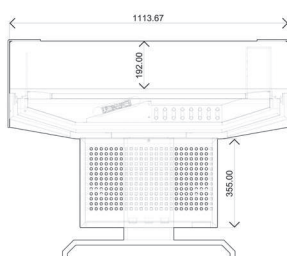

-1/+2°C	
1030x1126x 888	
1.08 m²	
162 dm³