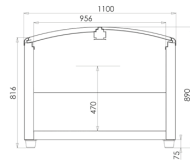

ARTICA

-18°C-24	
1875/2100/2500/ 1975 MM	
Nominal güc, W: 690 750 880 630	

ALPINA

-18°C-24	
1875/2100/2500/ 1825 MM	
Nominal güc, W: 690 750 880 630	

CORTINA

-18°C-24	
1875/2100/2500 mm	
Nominal güc: 560/650/900	

DAYAQ

Ölçü (mm)	En (mm)	Uzunluq (mm)	Qalınlıq (mm)
80x2253	80x30	2215	2.5
80x1833	80x30	1800	2.5

ARXA PANEL

Ölçü (mm)	En (mm)	Uzunluq (mm)	Qalınlıq (mm)
315x1250	356	1280	0.5
315x1000	356	1030	0.5
315x650	356	680	0.5
90°x315	205	356	0.5

RƏF (40/50)

Ölçü (mm)	En (mm)	Uzunluq (mm)	Qalınlıq (mm)
500x1250	578	1275	0.7
500x1000	578	1025	0.7
500x650	578	675	0.7
500x650	578	675	0.7
90°x500	437	993	0.7
90°x500	400	844	0.7
400x1250	478	1275	0.7
400x1000	478	1025	0.7
400x650	478	675	0.7
90°x400	371	993	0.7
90°x400	333	718	0.7