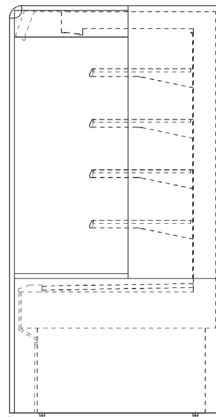

KƏPƏZ VR PLUG-IN OSR DRR TP

+2/+8°C	
L:1225/1875/ 2450 mm	
2.83/4.34/5.65 m ²	
509/781/1017 dm ³	

XAZAR VR PLUG - IN OSR FR TP

+2/+5°C	
L:1300mm	
1.3 m ²	
196 dm ³	

**HORIZONTAL
SOYUDUCU VİTRİNLƏR**

**HORIZONTAL
REFRIGERATED DISPLAY
CASES**

**ГОРИЗОНТАЛЬНО
ХОЛОДИЛЬНЫЕ
ВИТРИНЫ**

BUSSON VR PLUG-IN / REMOTE CSR GSTRR USGD TP

-1/+5°C	
L:1225/1875/ 2470 mm	
2.83/4.34/5.65 m ²	
764/1171/1525 dm ³	

QUADRO VR PLUG-IN / REMOTE CSR GSTRR USGD TP

-1/+5°C	
L:1235/1875/ 2470 mm	
2.83/4.34/5.65 m ²	
182/257/ 341 dm ³	