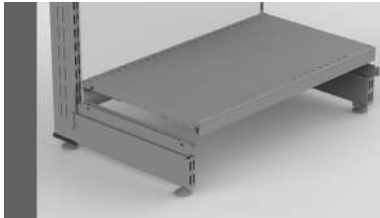

RƏF (40/50)