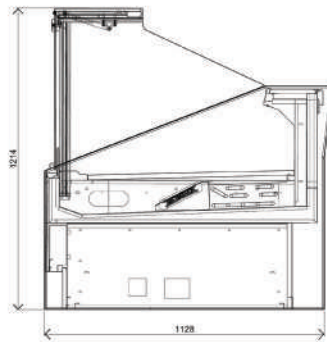

BUSSON VR PLUG-IN / REMOTE CSR GSTRR USGD TP

-1/+5°C	
L:1225/1875/ 2470 mm	
2.83/4.34/5.65 m²	
764/1171/1525 dm³