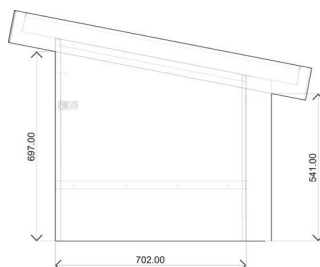

VIVA VR PLUG-IN / REMOTE CSR SWTR BSG

+4/+8°C	
L:1200/1400/ 1950/2450 mm	
0.65/0.76 1.06/1.33/1.06/ 1.24/1.74/2.18 m ²	
97/114/159/ 199/159/186/ 261/327 dm ³	

**PROMO
SOYUDUCU VİTRİNLƏR**

**PROMO
REFRIGERATED DISPLAY
CASES**

**ПРОМО
ХОЛОДИЛЬНЫЕ
ВИТРИНЫ**

PAUL

+1/+10°C	
709x701x 2098	 
0.88 m ²	 
133 dm ³	

DANIZ

+2/+5°C	
815x1242x 1941	 
1.3 m ²	 
130 dm ³	

FRESH

0/+4°C	 
1016x1146x 773	 
1.08 m ²	 
162 dm ³	

AYSBERG

DAYAQ

Ölçü (mm)	En (mm)	Uzunluq (mm)	Qalınlıq (mm)
80x2253	80x30	2215	2.5
80x1833	80x30	1800	2.5

ARXA PANEL

Ölçü (mm)	En (mm)	Uzunluq (mm)	Qalınlıq (mm)
315x1250	356	1280	0.5
315x1000	356	1030	0.5
315x650	356	680	0.5
90°x315	205	356	0.5