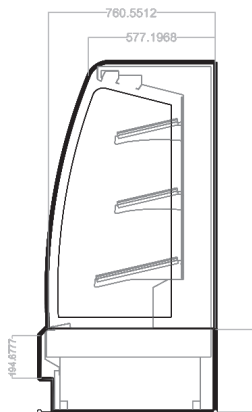

REMOTE

**VERTİKAL
SOYUDUCU VİTRİNLƏR**

**VERTICAL REFRIGERATED
DISPLAY CASES**

**ВЕРТИКАЛЬНЫЕ
ХОЛОДИЛЬНЫЕ
ВИТРИНЫ**

ARMARIUM VR REMOTE OSR DPR TP

+2/+8°C	
L:1225/1875/ 2450 mm	
2.83/4.34/5.65 m ²	
764/1171/1525 dm ³	

KƏPƏZ VR PLUG-IN OSR DRR TP

+2/+8°C	
L:1225/1875/ 2450 mm	
2.83/4.34/5.65 m ²	
509/781/1017 dm ³	

XAZAR VR PLUG - IN OSR FR TP

+2/+5°C	
L:1300mm	
1.3 m ²	
196 dm ³	

**HORIZONTAL
SOYUDUCU VİTRİNLƏR**

**HORIZONTAL
REFRIGERATED DISPLAY
CASES**