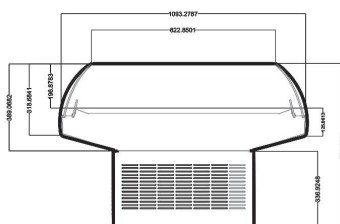

KƏPƏZ VR PLUG-IN OSR DRR TP

+2/+8°C	
L:1225/1875/ 2450 mm	
2.83/4.34/5.65 m ²	
509/781/1017 dm ³	

XAZAR VR PLUG - IN OSR FR TP

+2/+5°C	
L:1300mm	
1.3 m ²	
196 dm ³	

**HORIZONTAL
SOYUDUCU VİTRİNLƏR**

**HORIZONTAL
REFRIGERATED DISPLAY
CASES**

VIVA VR PLUG-IN / REMOTE CSR SWTR BSG

+4/+8°C	
L:1200/1400/ 1950/2450 mm	
0.65/0.76 1.06/1.33/1.06/ 1.24/1.74/2.18 m ²	
97/114/159/ 199/159/186/ 261/327 dm ³	

**PROMO
SOYUDUCU VİTRİNLƏR**

**PROMO
REFRIGERATED DISPLAY
CASES**

**ПРОМО
ХОЛОДИЛЬНЫЕ
ВИТРИНЫ**

PAUL

+1/+10°C	
709x701x 2098	 
0.88 m ²	 
133 dm ³	

DANIZ

+2/+5°C	
815x1242x 1941	 
1.3 m ²	 
130 dm ³	

FRESH

0/+4°C	 
1016x1146x 773	 
1.08 m ²	 
162 dm ³	

AYSBERG

ARTICA

-18°C-24	
1875/2100/2500/ 1975 MM	
Nominal güc, W: 690 750 880 630	

ALPINA

-18°C-24	
1875/2100/2500/ 1825 MM	
Nominal güc, W: 690 750 880 630	

CORTINA

-18°C-24	
1875/2100/2500 mm	
Nominal güc: 560/650/900	