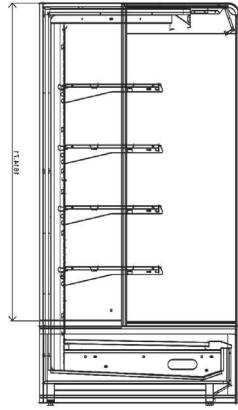

REMOTE

**VERTİKAL
SOYUDUCU VİTRİNLƏR**

**VERTICAL REFRIGERATED
DISPLAY CASES**

**ВЕРТИКАЛЬНЫЕ
ХОЛОДИЛЬНЫЕ
ВИТРИНЫ**

ARMARIUM VR REMOTE OSR DPR TP

+2/+8°C	
L:1225/1875/ 2450 mm	
2.83/4.34/5.65 m ²	
764/1171/1525 dm ³	

KƏPƏZ VR PLUG-IN OSR DRR TP

+2/+8°C	
L:1225/1875/ 2450 mm	
2.83/4.34/5.65 m ²	
509/781/1017 dm ³	

XAZAR VR PLUG - IN OSR FR TP

+2/+5°C	
L:1300mm	
1.3 m ²	
196 dm ³	

**HORIZONTAL
SOYUDUCU VİTRİNLƏR**

**HORIZONTAL
REFRIGERATED DISPLAY
CASES**