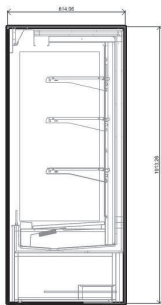

VIVA VR PLUG-IN / REMOTE CSR SWTR BSG

+4/+8°C	
L:1200/1400/ 1950/2450 mm	
0.65/0.76 1.06/1.33/1.06/ 1.24/1.74/2.18 m ²	
97/114/159/ 199/159/186/ 261/327 dm ³	

**PROMO
SOYUDUCU VİTRİNLƏR**

**PROMO
REFRIGERATED DISPLAY
CASES**

**ПРОМО
ХОЛОДИЛЬНЫЕ
ВИТРИНЫ**

PAUL

+1/+10°C	
709x701x 2098	 
0.88 m ²	 
133 dm ³	

DANIZ

+2/+5°C	
815x1242x 1941	 
1.3 m ²	 
130 dm ³	

FRESH

0/+4°C	 
1016x1146x 773	 
1.08 m ²	 
162 dm ³	

AYSBERG