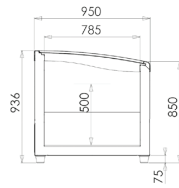

**ПРОМО
ХОЛОДИЛЬНЫЕ
ВИТРИНЫ**

PAUL

+1/+10°C	
709x701x 2098	 
0.88 m ²	 
133 dm ³	

DANIZ

+2/+5°C	
815x1242x 1941	 
1.3 m ²	 
130 dm ³	

FRESH

0/+4°C	 
1016x1146x 773	 
1.08 m ²	 
162 dm ³	

AYSBERG

+1/+10°C	 
1121x1094x 890	 
1.18 m ²	 
118 dm ³	

NUZGAR

-1/+2°C	 
1030x1126x 888	 
1.08 m ²	 
162 dm ³	

DƏRİN
DONDURUCULAR

DEEP
FREEZERS

ГЛУБОКИЙ
МОРОЗИЛЬНИКИ

PLANAI

-18°C-24	
L:1620 / 2000 / 2500 mm	
Gündəlik enerji istehlakı, kW: 35/42/57	

ARTICA

-18°C-24	
1875/2100/2500/ 1975 MM	
Nominal güc, W: 690 750 880 630	

ALPINA

-18°C-24	
1875/2100/2500/ 1825 MM	
Nominal güc, W: 690 750 880 630	

CORTINA

-18°C-24	
1875/2100/2500 mm	
Nominal güc: 560/650/900	

DAYAQ

Ölçü (mm)	En (mm)	Uzunluq (mm)	Qalınlıq (mm)
80x2253	80x30	2215	2.5
80x1833	80x30	1800	2.5

ARXA PANEL

Ölçü (mm)	En (mm)	Uzunluq (mm)	Qalınlıq (mm)
315x1250	356	1280	0.5
315x1000	356	1030	0.5
315x650	356	680	0.5
90°x315	205	356	0.5