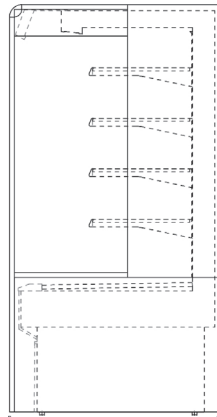

REMOTE

**VERTİKAL
SOYUDUCU VİTRİNLƏR**

**VERTICAL REFRIGERATED
DISPLAY CASES**

**ВЕРТИКАЛЬНЫЕ
ХОЛОДИЛЬНЫЕ
ВИТРИНЫ**

ARMARIUM VR REMOTE OSR DPR TP

+2/+8°C	
L:1225/1875/ 2450 mm	
2.83/4.34/5.65 m ²	
764/1171/1525 dm ³	

KƏPƏZ VR PLUG-IN OSR DRR TP

+2/+8°C	
L:1225/1875/ 2450 mm	
2.83/4.34/5.65 m ²	
509/781/1017 dm ³	

XAZAR VR PLUG - IN OSR FR TP

+2/+5°C	
L:1300mm	
1.3 m ²	
196 dm ³	

**HORIZONTAL
SOYUDUCU VİTRİNLƏR**

**HORIZONTAL
REFRIGERATED DISPLAY
CASES**