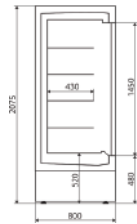

PLANAI

-18°C-24	
L:1620 / 2000 / 2500 mm	
Gündəlik enerji istehlakı, kW: 35/42/57	

ARTICA

-18°C-24	
1875/2100/2500/ 1975 MM	
Nominal güc, W: 690 750 880 630	

ALPINA

-18°C-24	
1875/2100/2500/ 1825 MM	
Nominal güc, W: 690 750 880 630	

CORTINA

-18°C-24	
1875/2100/2500 mm	
Nominal güc: 560/650/900	

NORDICA

-18°C-24	
1995/2450 MM	
Gündəlik enerji istehlakı, kW: 30/39 kW	

BERG

-18°C-24	
2500 MM	
Nominal güc: 1600 Vt