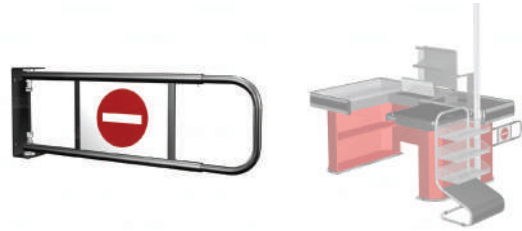

Kassa qapısı

En (mm)	Uzunluq (mm)	Hündürlük (mm)
50/80	-	200