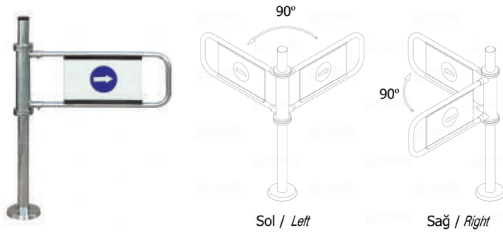

Təkli Çarpma Turniket

En (sm)	Uzunluq (sm)	Hündürlük (sm)
-	78	107