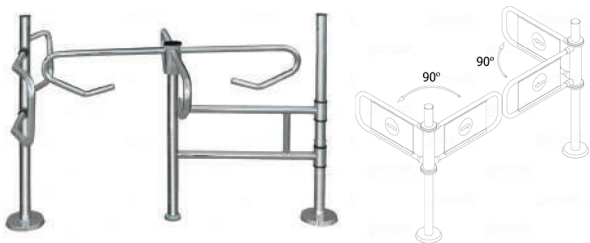

Döner Turniket

En (sm)	Uzunluq (sm)	Hündürlük (sm)
105	106	150