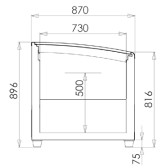

**ПРОМО
ХОЛОДИЛЬНЫЕ
ВИТРИНЫ**

PAUL

+1/+10°C	
709x701x 2098	 
0.88 m ²	 
133 dm ³	

DANIZ

+2/+5°C	
815x1242x 1941	 
1.3 m ²	 
130 dm ³	

FRESH

0/+4°C	 
1016x1146x 773	 
1.08 m ²	 
162 dm ³	

AYSBERG

+1/+10°C	 
1121x1094x 890	 
1.18 m ²	 
118 dm ³	

NUZGAR

-1/+2°C	 
1030x1126x 888	 
1.08 m ²	 
162 dm ³	

DƏRİN
DONDURUCULAR

DEEP
FREEZERS

ГЛУБОКИЙ
МОРОЗИЛЬНИКИ

PLANAI

-18°C-24	
L:1620 / 2000 / 2500 mm	
Gündəlik enerji istehlakı, kW: 35/42/57	

ARTICA

-18°C-24	
1875/2100/2500/ 1975 MM	
Nominal güc, W: 690 750 880 630	

ALPINA

-18°C-24	
1875/2100/2500/ 1825 MM	
Nominal güc, W: 690 750 880 630	

CORTINA

-18°C-24	
1875/2100/2500 mm	
Nominal güc: 560/650/900	

DAYAQ

Ölçü (mm)	En (mm)	Uzunluq (mm)	Qalınlıq (mm)
80x2253	80x30	2215	2.5
80x1833	80x30	1800	2.5

ARXA PANEL

Ölçü (mm)	En (mm)	Uzunluq (mm)	Qalınlıq (mm)
315x1250	356	1280	0.5
315x1000	356	1030	0.5
315x650	356	680	0.5
90°x315	205	356	0.5