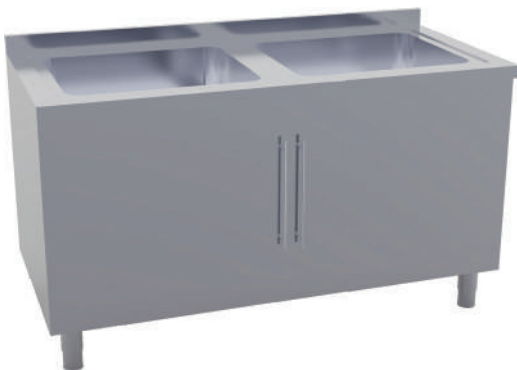

MDD2OÇ 120/60	1200x600x850	
MDD2OÇ 130/60	1300x600x850	
MDD2OÇ 140/60	1400x600x850	
MDD2OÇ 150/60	1500x600x850	
MDD2OÇ 160/60	1600x600x850	
MDD2OÇ 170/60	1700x600x850	
MDD2OÇ 180/60	1800x600x850	
MDD2OÇ 190/60	1900x600x850	
MDD2OÇ 200/60	2000x600x850	
MDD2OÇ 210/60	2100x600x850	
MDD2OÇ 120/70	1200x700x850	
MDD2OÇ 130/70	1300x700x850	
MDD2OÇ 140/70	1400x700x850	
MDD2OÇ 150/70	1500x700x850	
MDD2OÇ 160/70	1600x700x850	(çanaq 40x40x25)
MDD2OÇ 170/70	1700x700x850	(çanaq 50x40x25)
MDD2OÇ 180/70	1800x700x850	(çanaq 50x50x30)
MDD2OÇ 190/70	1900x700x850	(çanaq 50x70x40)
MDD2OÇ 200/70	2000x700x850	
MDD2OÇ 210/70	2100x700x850	
MDD2BÇ 150/70	1500x700x850	
MDD2BÇ 160/70	1600x700x850	
MDD2BÇ 170/70	1700x700x850	
MDD2BÇ 180/70	1800x700x850	
MDD2BÇ 190/70	1900x700x850	
MDD2BÇ 200/70	2000x700x850	
MDD2BÇ 210/70	2100x700x850	
MDD2BÇ 170/70	1700x700x850	
MDD2BÇ 180/70	1800x700x850	
MDD2BÇ 190/70	1900x700x850	
MDD2BÇ 200/70	2000x700x850	
MDD2BÇ 210/70	2100x700x850