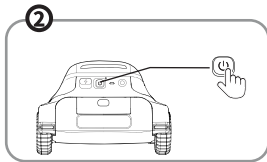

Approximately 30 seconds after startup, the cleaner will begin cleaning the pool.

Environ 30 secondes après la mise en marche, le robot commencera à nettoyer la piscine.

开机后等待约30s, 机器人将开始清洁泳池。