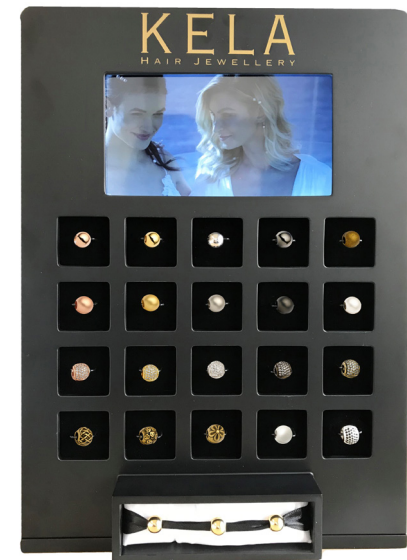

DISPLAY UNIT

ITEM CODE
QUANTITY PER PACK

VMU
01

Retail
$450.00
Wholesale
$225.00

kelacharms.com

330-204-4312

orders@kelacharms.com